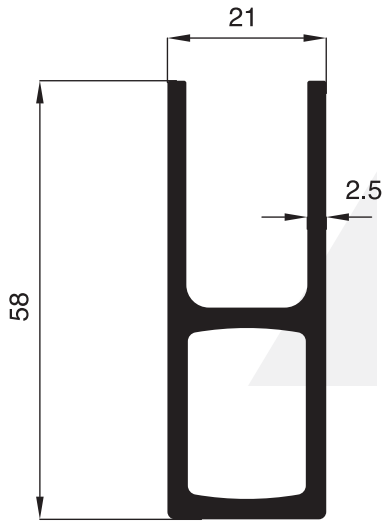

TENTE PROFİLLERİ / AWNING PROFILES

1893 - 4.058 Kg/m

1891 - 3.586 Kg/m

UZUNER ALÜMİNYUM

TENTE PROFİLLERİ / AWNING PROFILES

UZUNER ALÜMİNYUM

TENTE PROFİLLERİ / AWNING PROFILES

1912 - 8.807 Kg/m

UZUNER ALÜMİNYUM

TENTE PROFİLLERİ / AWNING PROFILES

UZUNER ALÜMİNYUM

TENTE PROFİLLERİ / AWNING PROFILES

1819 - 0.996 Kg/m

1820 - 0.935 Kg/m

2418 - 1.097 Kg/m

2417 - 0.636 Kg/m

2419 - 0.284 Kg/m

1895 - 0.319 Kg/m