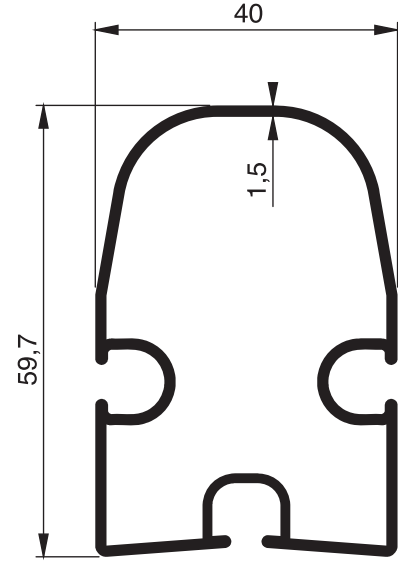

UZUNER
ALÜMİNYUM

TENTE PROFİLLERİ
AWNING PROFILES

UZUNER ALÜMİNYUM

TENTE PROFİLLERİ / AWNING PROFILES

1196 - 2.051 Kg/m

1195 - 0.492 Kg/m

1197 - 3.470 Kg/m

UZUNER ALÜMİNYUM

TENTE PROFİLLERİ / AWNING PROFILES

1893 - 4.058 Kg/m

1891 - 3.586 Kg/m

UZUNER ALÜMİNYUM

TENTE PROFİLLERİ / AWNING PROFILES

UZUNER ALÜMİNYUM

TENTE PROFİLLERİ / AWNING PROFILES

1912 - 8.807 Kg/m

UZUNER ALÜMİNYUM

TENTE PROFİLLERİ / AWNING PROFILES

UZUNER ALÜMİNYUM

TENTE PROFİLLERİ / AWNING PROFILES

1819 - 0.996 Kg/m

1820 - 0.935 Kg/m

2418 - 1.097 Kg/m

2417 - 0.636 Kg/m

2419 - 0.284 Kg/m

1895 - 0.319 Kg/m