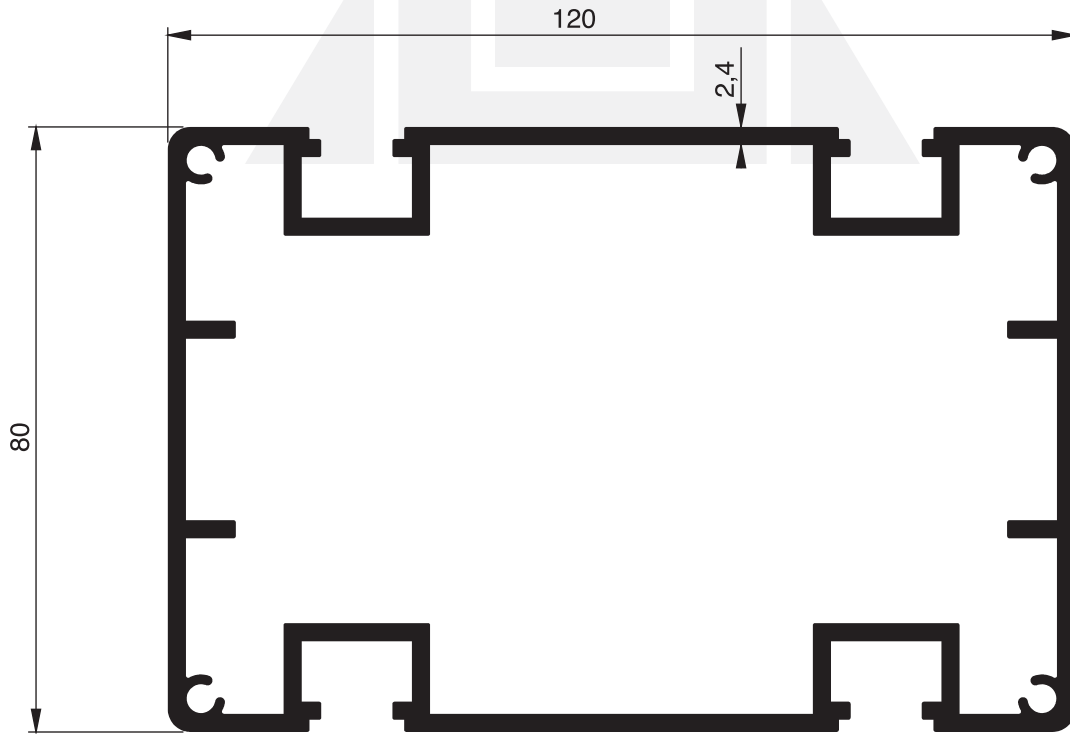

UZUNER
ALÜMİNYUM

TENTE PROFİLLERİ
AWNING PROFILES

UZUNER ALÜMİNYUM

TENTE PROFİLLERİ / AWNING PROFILES

1196 - 2.051 Kg/m

1195 - 0.492 Kg/m

1197 - 3.470 Kg/m

UZUNER ALÜMİNYUM

TENTE PROFİLLERİ / AWNING PROFILES

1893 - 4.058 Kg/m

1891 - 3.586 Kg/m

UZUNER ALÜMİNYUM

TENTE PROFİLLERİ / AWNING PROFILES

UZUNER ALÜMİNYUM

TENTE PROFİLLERİ / AWNING PROFILES

1912 - 8.807 Kg/m

UZUNER ALÜMİNYUM

TENTE PROFİLLERİ / AWNING PROFILES

UZUNER ALÜMİNYUM

TENTE PROFİLLERİ / AWNING PROFILES

1819 - 0.996 Kg/m

1820 - 0.935 Kg/m

2418 - 1.097 Kg/m

2417 - 0.636 Kg/m