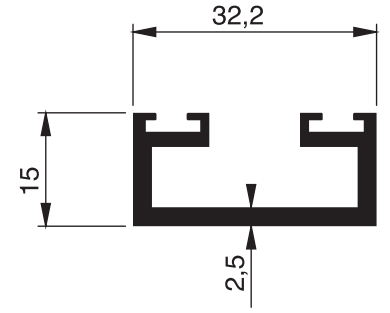

UZUNER
ALÜMİNYUM

TENTE PROFİLLERİ
AWNING PROFILES

UZUNER ALÜMİNYUM

TENTE PROFİLLERİ / AWNING PROFILES

1196 - 2.051 Kg/m

1195 - 0.492 Kg/m

1197 - 3.470 Kg/m

UZUNER ALÜMİNYUM

TENTE PROFİLLERİ / AWNING PROFILES

1893 - 4.058 Kg/m

1891 - 3.586 Kg/m

UZUNER ALÜMİNYUM

TENTE PROFİLLERİ / AWNING PROFILES

UZUNER ALÜMİNYUM

TENTE PROFİLLERİ / AWNING PROFILES

1912 - 8.807 Kg/m

UZUNER ALÜMİNYUM

TENTE PROFİLLERİ / AWNING PROFILES

UZUNER ALÜMİNYUM

TENTE PROFİLLERİ / AWNING PROFILES

1819 - 0.996 Kg/m

1820 - 0.935 Kg/m

2418 - 1.097 Kg/m

2417 - 0.636 Kg/m