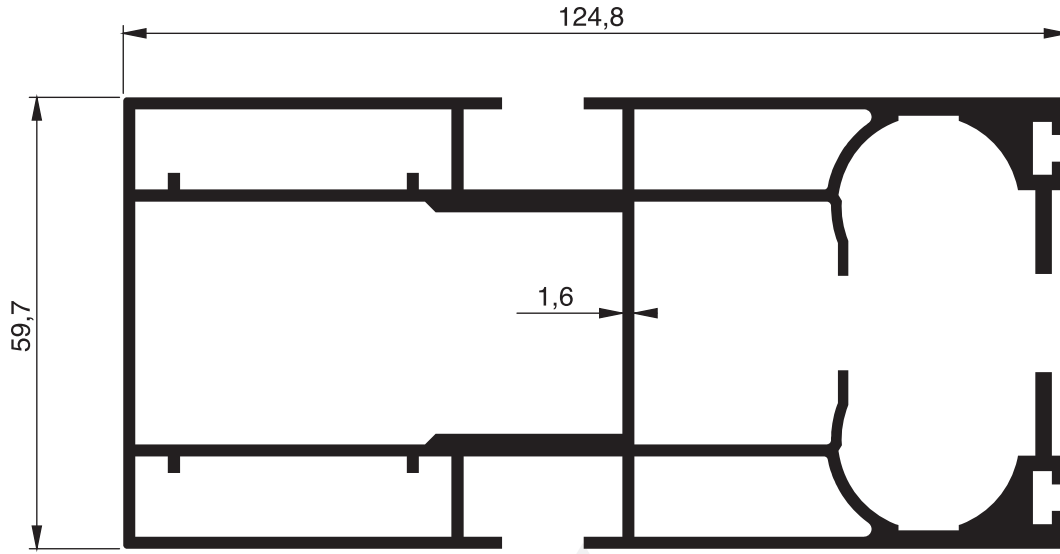

TENTE PROFİLLERİ / AWNING PROFILES

1893 - 4.058 Kg/m

1891 - 3.586 Kg/m

UZUNER ALÜMİNYUM

TENTE PROFİLLERİ / AWNING PROFILES

UZUNER ALÜMİNYUM

TENTE PROFİLLERİ / AWNING PROFILES

1912 - 8.807 Kg/m

UZUNER ALÜMİNYUM

TENTE PROFİLLERİ / AWNING PROFILES

UZUNER ALÜMİNYUM

TENTE PROFİLLERİ / AWNING PROFILES

1819 - 0.996 Kg/m

1820 - 0.935 Kg/m

2418 - 1.097 Kg/m

2417 - 0.636 Kg/m