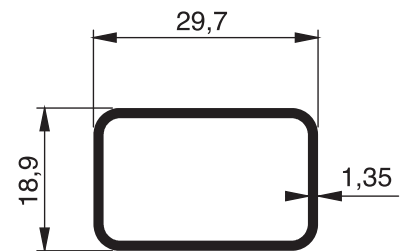

TENTE PROFİLLERİ / AWNING PROFILES

1893 - 4.058 Kg/m

1891 - 3.586 Kg/m

UZUNER ALÜMİNYUM

TENTE PROFİLLERİ / AWNING PROFILES

UZUNER ALÜMİNYUM

TENTE PROFİLLERİ / AWNING PROFILES

1912 - 8.807 Kg/m

UZUNER ALÜMİNYUM

TENTE PROFİLLERİ / AWNING PROFILES

UZUNER ALÜMİNYUM

TENTE PROFİLLERİ / AWNING PROFILES

1819 - 0.996 Kg/m

1820 - 0.935 Kg/m

2418 - 1.097 Kg/m

2417 - 0.636 Kg/m

2419 - 0.284 Kg/m

1895 - 0.319 Kg/m