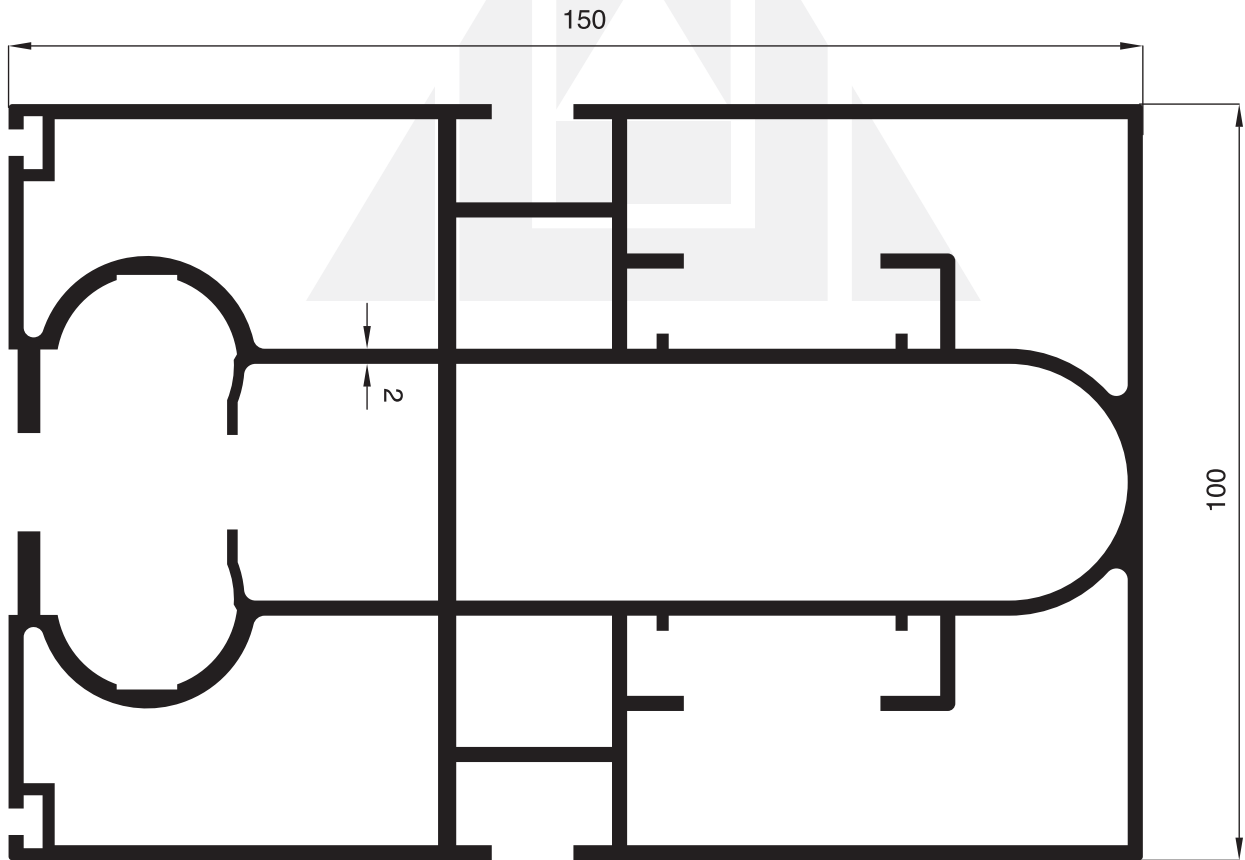

TENTE PROFİLLERİ / AWNING PROFILES

1893 - 4.058 Kg/m

1891 - 3.586 Kg/m

UZUNER ALÜMİNYUM

TENTE PROFİLLERİ / AWNING PROFILES

UZUNER ALÜMİNYUM

TENTE PROFİLLERİ / AWNING PROFILES

1912 - 8.807 Kg/m

UZUNER ALÜMİNYUM

TENTE PROFİLLERİ / AWNING PROFILES

UZUNER ALÜMİNYUM

TENTE PROFİLLERİ / AWNING PROFILES

1819 - 0.996 Kg/m

1820 - 0.935 Kg/m

2418 - 1.097 Kg/m

2417 - 0.636 Kg/m