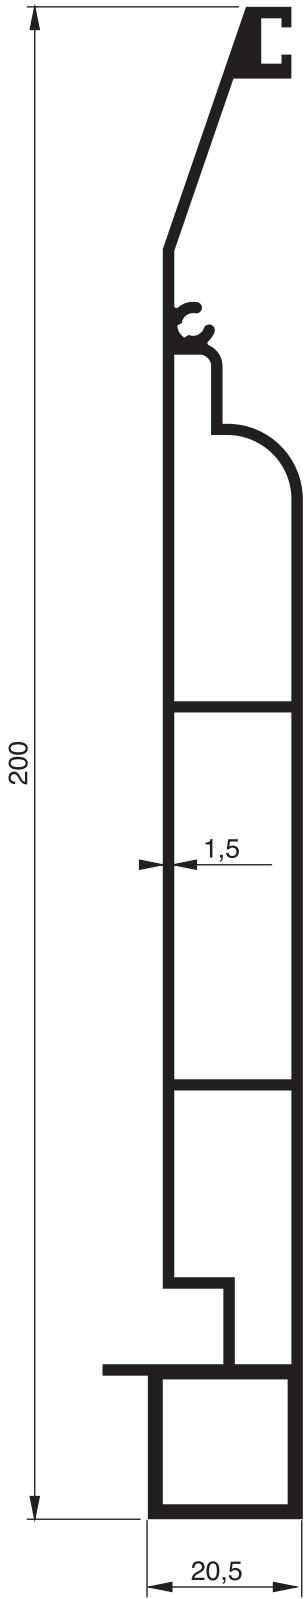

UZUNER
ALÜMİNYUM

TENTE PROFİLLERİ
AWNING PROFILES

UZUNER ALÜMİNYUM

TENTE PROFİLLERİ / AWNING PROFILES

1196 - 2.051 Kg/m

1195 - 0.492 Kg/m

1197 - 3.470 Kg/m

UZUNER ALÜMİNYUM

TENTE PROFİLLERİ / AWNING PROFILES

1893 - 4.058 Kg/m

1891 - 3.586 Kg/m

UZUNER ALÜMİNYUM

TENTE PROFİLLERİ / AWNING PROFILES

UZUNER ALÜMİNYUM

TENTE PROFİLLERİ / AWNING PROFILES

1912 - 8.807 Kg/m

UZUNER ALÜMİNYUM

TENTE PROFİLLERİ / AWNING PROFILES

UZUNER ALÜMİNYUM

TENTE PROFİLLERİ / AWNING PROFILES

1819 - 0.996 Kg/m

1820 - 0.935 Kg/m

2418 - 1.097 Kg/m

2417 - 0.636 Kg/m

2419 - 0.284 Kg/m

1895 - 0.319 Kg/m