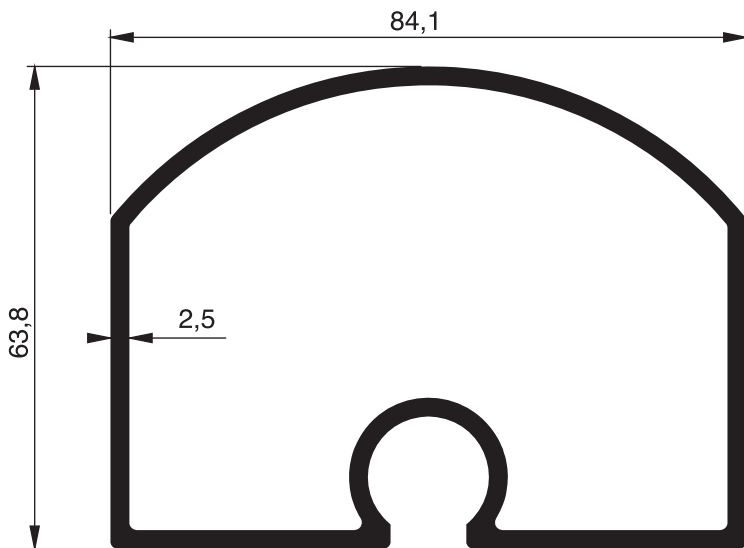

UZUNER
ALÜMİNYUM

TENTE PROFİLLERİ
AWNING PROFILES

UZUNER ALÜMİNYUM

TENTE PROFİLLERİ / AWNING PROFILES

1196 - 2.051 Kg/m

1195 - 0.492 Kg/m

1197 - 3.470 Kg/m

UZUNER ALÜMİNYUM

TENTE PROFİLLERİ / AWNING PROFILES

1893 - 4.058 Kg/m

1891 - 3.586 Kg/m

UZUNER ALÜMİNYUM

TENTE PROFİLLERİ / AWNING PROFILES

UZUNER ALÜMİNYUM

TENTE PROFİLLERİ / AWNING PROFILES

1912 - 8.807 Kg/m

UZUNER ALÜMİNYUM

TENTE PROFİLLERİ / AWNING PROFILES

UZUNER ALÜMİNYUM

TENTE PROFİLLERİ / AWNING PROFILES

1819 - 0.996 Kg/m

1820 - 0.935 Kg/m

2418 - 1.097 Kg/m

2417 - 0.636 Kg/m

2419 - 0.284 Kg/m

1895 - 0.319 Kg/m