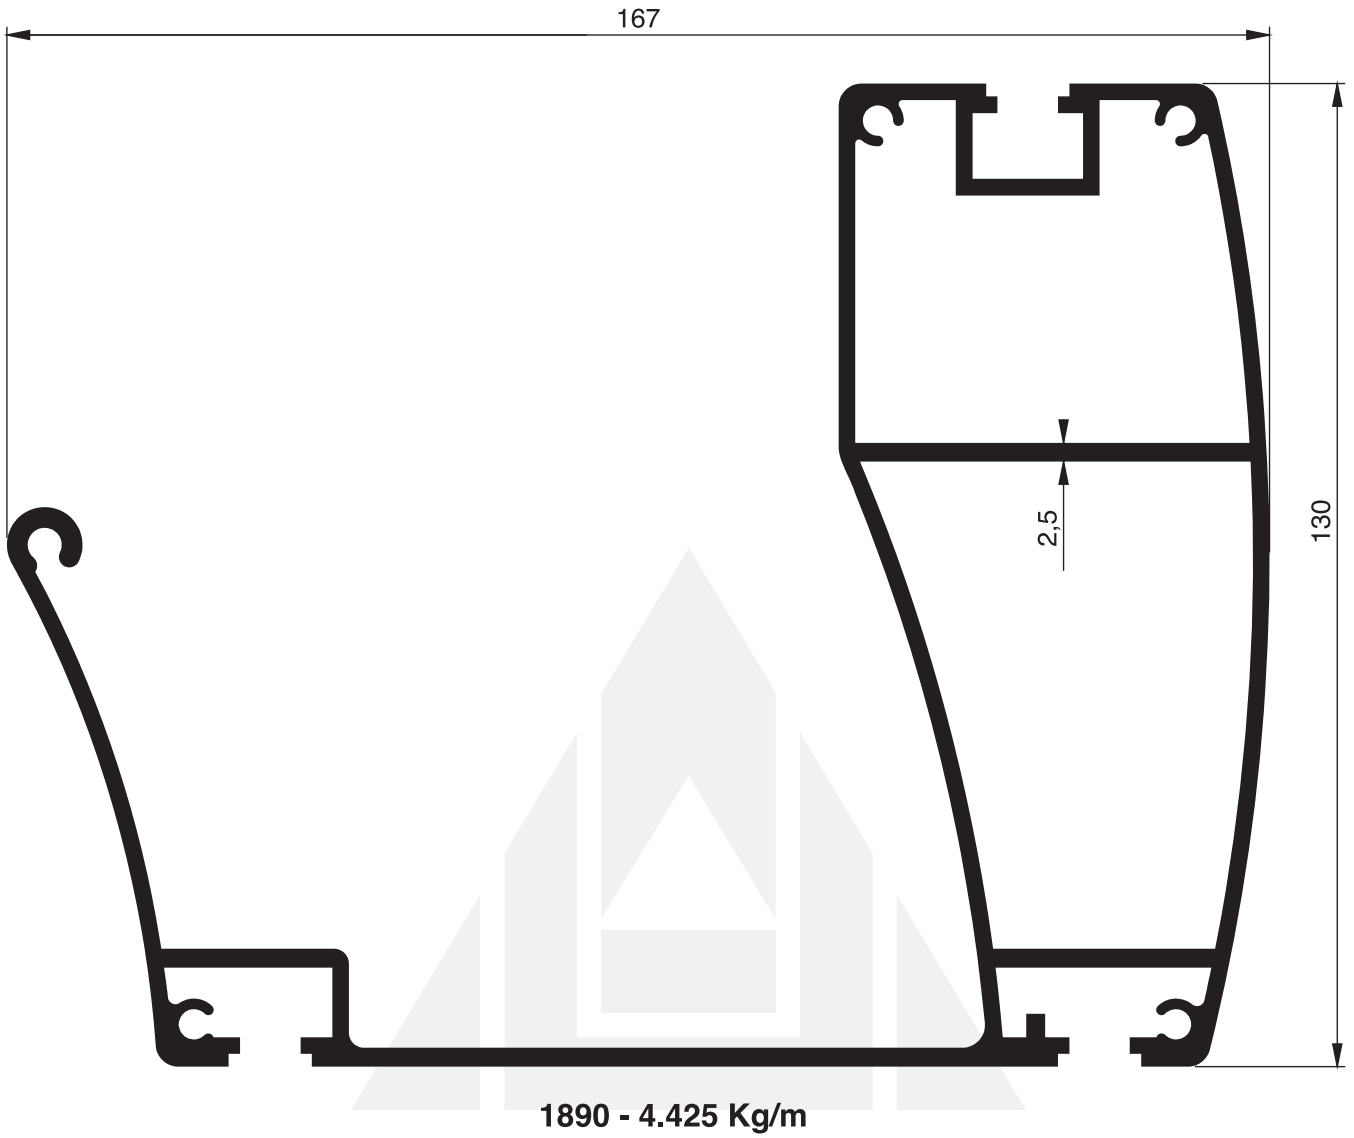

UZUNER
ALÜMİNYUM

TENTE PROFİLLERİ
AWNING PROFILES

UZUNER ALÜMİNYUM

TENTE PROFİLLERİ / AWNING PROFILES

1196 - 2.051 Kg/m

1195 - 0.492 Kg/m

1197 - 3.470 Kg/m

UZUNER ALÜMİNYUM

TENTE PROFİLLERİ / AWNING PROFILES

1893 - 4.058 Kg/m

1891 - 3.586 Kg/m

UZUNER ALÜMİNYUM

TENTE PROFİLLERİ / AWNING PROFILES

UZUNER ALÜMİNYUM

TENTE PROFİLLERİ / AWNING PROFILES

1912 - 8.807 Kg/m

UZUNER ALÜMİNYUM

TENTE PROFİLLERİ / AWNING PROFILES

UZUNER ALÜMİNYUM

TENTE PROFİLLERİ / AWNING PROFILES

1819 - 0.996 Kg/m

1820 - 0.935 Kg/m

2418 - 1.097 Kg/m

2417 - 0.636 Kg/m

2419 - 0.284 Kg/m

1895 - 0.319 Kg/m