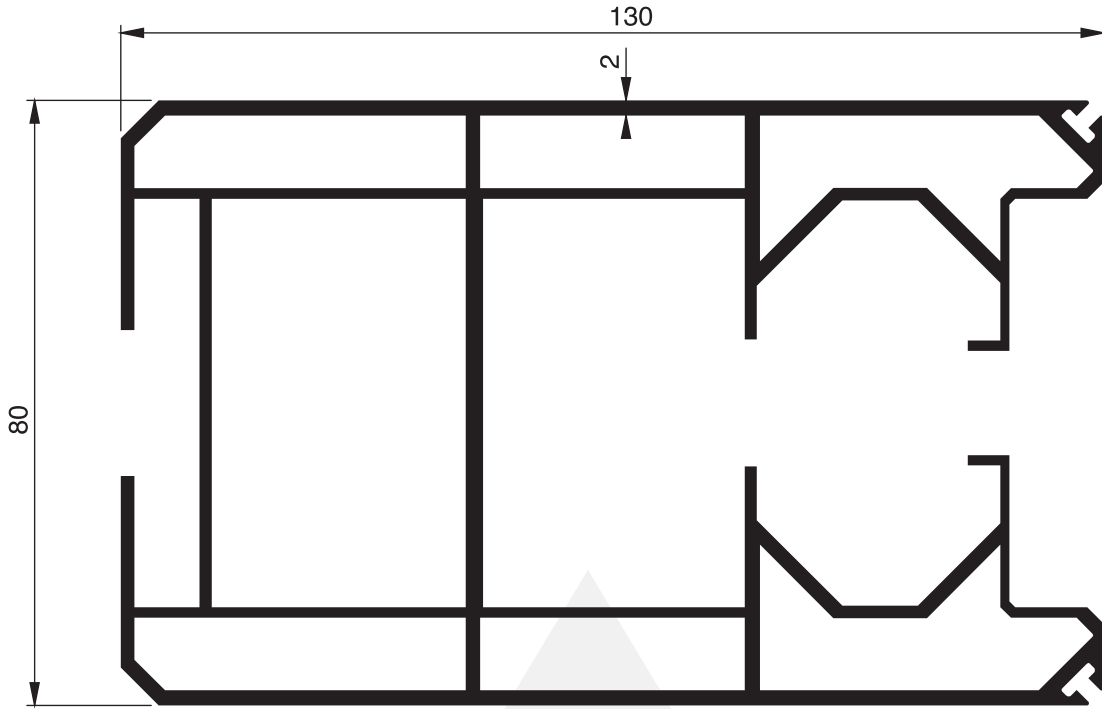

UZUNER
ALÜMİNYUM

TENTE PROFİLLERİ
AWNING PROFILES

UZUNER ALÜMİNYUM

TENTE PROFİLLERİ / AWNING PROFILES

1196 - 2.051 Kg/m

1195 - 0.492 Kg/m

1197 - 3.470 Kg/m

UZUNER ALÜMİNYUM

TENTE PROFİLLERİ / AWNING PROFILES

1893 - 4.058 Kg/m

1891 - 3.586 Kg/m

UZUNER ALÜMİNYUM

TENTE PROFİLLERİ / AWNING PROFILES

UZUNER ALÜMİNYUM

TENTE PROFİLLERİ / AWNING PROFILES

1912 - 8.807 Kg/m

UZUNER ALÜMİNYUM

TENTE PROFİLLERİ / AWNING PROFILES

UZUNER ALÜMİNYUM

TENTE PROFİLLERİ / AWNING PROFILES

1819 - 0.996 Kg/m

1820 - 0.935 Kg/m

2418 - 1.097 Kg/m

2417 - 0.636 Kg/m