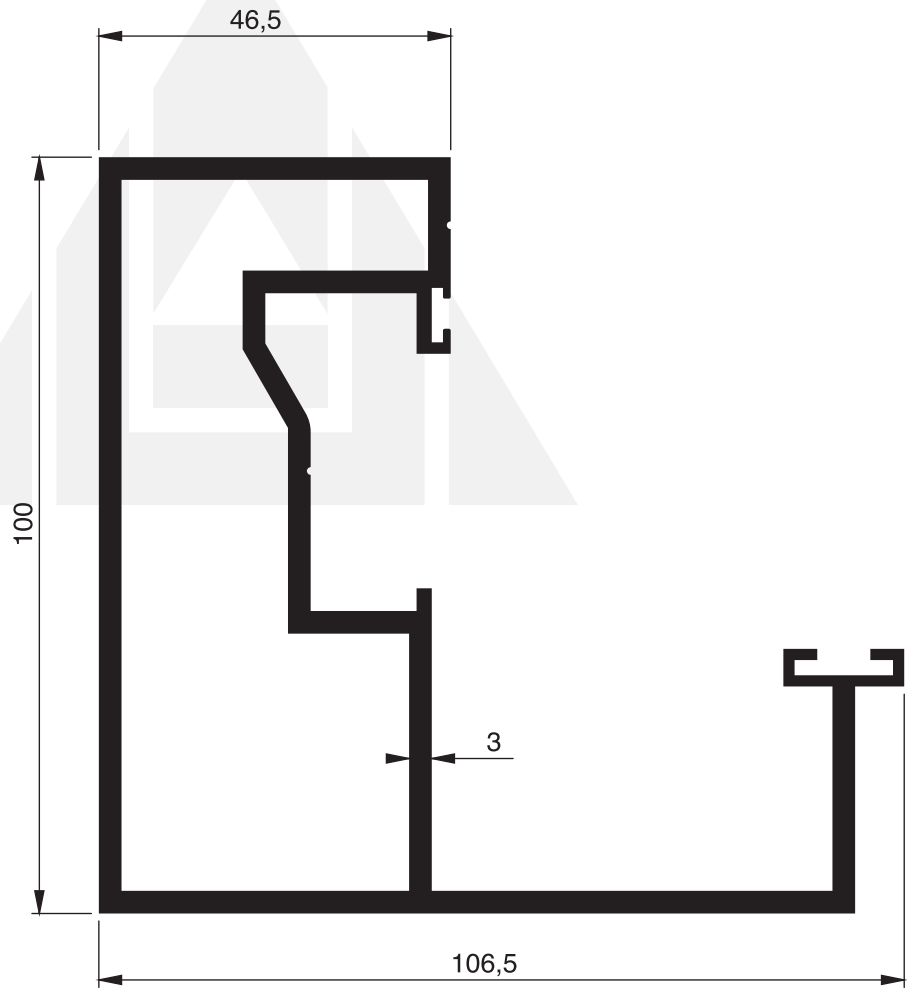

UZUNER
ALÜMİNYUM

TENTE PROFİLLERİ
AWNING PROFILES

UZUNER ALÜMİNYUM

TENTE PROFİLLERİ / AWNING PROFILES

1196 - 2.051 Kg/m

1195 - 0.492 Kg/m

1197 - 3.470 Kg/m

UZUNER ALÜMİNYUM

TENTE PROFİLLERİ / AWNING PROFILES

1893 - 4.058 Kg/m

1891 - 3.586 Kg/m

UZUNER ALÜMİNYUM

TENTE PROFİLLERİ / AWNING PROFILES

UZUNER ALÜMİNYUM

TENTE PROFİLLERİ / AWNING PROFILES

1912 - 8.807 Kg/m

UZUNER ALÜMİNYUM

TENTE PROFİLLERİ / AWNING PROFILES

UZUNER ALÜMİNYUM

TENTE PROFİLLERİ / AWNING PROFILES

1819 - 0.996 Kg/m

1820 - 0.935 Kg/m

2418 - 1.097 Kg/m

2417 - 0.636 Kg/m