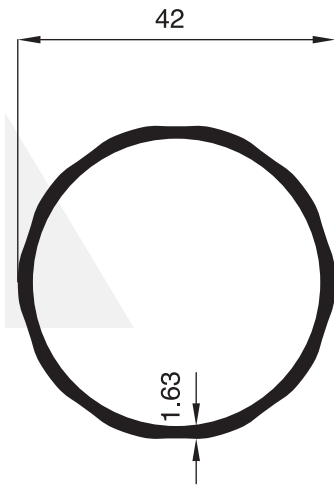

UZUNER
ALÜMİNYUM

TENTE PROFİLLERİ
AWNING PROFILES

UZUNER ALÜMİNYUM

TENTE PROFİLLERİ / AWNING PROFILES

1196 - 2.051 Kg/m

1195 - 0.492 Kg/m

1197 - 3.470 Kg/m

UZUNER ALÜMİNYUM

TENTE PROFİLLERİ / AWNING PROFILES

1893 - 4.058 Kg/m

1891 - 3.586 Kg/m

UZUNER ALÜMİNYUM

TENTE PROFİLLERİ / AWNING PROFILES

UZUNER ALÜMİNYUM

TENTE PROFİLLERİ / AWNING PROFILES

1912 - 8.807 Kg/m

UZUNER ALÜMİNYUM

TENTE PROFİLLERİ / AWNING PROFILES

UZUNER ALÜMİNYUM

TENTE PROFİLLERİ / AWNING PROFILES

1819 - 0.996 Kg/m

1820 - 0.935 Kg/m

2418 - 1.097 Kg/m

2417 - 0.636 Kg/m