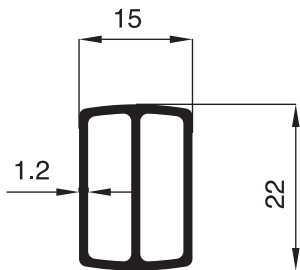

TENTE PROFİLLERİ / AWNING PROFILES

1893 - 4.058 Kg/m

1891 - 3.586 Kg/m

UZUNER ALÜMİNYUM

TENTE PROFİLLERİ / AWNING PROFILES

UZUNER ALÜMİNYUM

TENTE PROFİLLERİ / AWNING PROFILES

1912 - 8.807 Kg/m

UZUNER ALÜMİNYUM

TENTE PROFİLLERİ / AWNING PROFILES

UZUNER ALÜMİNYUM

TENTE PROFİLLERİ / AWNING PROFILES

1819 - 0.996 Kg/m

1820 - 0.935 Kg/m

2418 - 1.097 Kg/m

2417 - 0.636 Kg/m

2419 - 0.284 Kg/m

1895 - 0.319 Kg/m