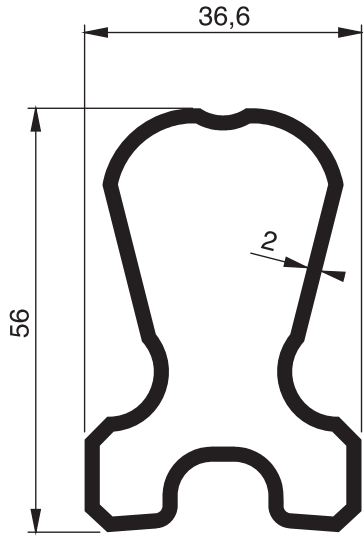

UZUNER
ALÜMİNYUM

TENTE PROFİLLERİ
AWNING PROFILES

UZUNER ALÜMİNYUM

TENTE PROFİLLERİ / AWNING PROFILES

1196 - 2.051 Kg/m

1195 - 0.492 Kg/m

1197 - 3.470 Kg/m

UZUNER ALÜMİNYUM

TENTE PROFİLLERİ / AWNING PROFILES

1893 - 4.058 Kg/m

1891 - 3.586 Kg/m

UZUNER ALÜMİNYUM

TENTE PROFİLLERİ / AWNING PROFILES

UZUNER ALÜMİNYUM

TENTE PROFİLLERİ / AWNING PROFILES

1912 - 8.807 Kg/m

UZUNER ALÜMİNYUM

TENTE PROFİLLERİ / AWNING PROFILES

UZUNER ALÜMİNYUM

TENTE PROFİLLERİ / AWNING PROFILES

1819 - 0.996 Kg/m

1820 - 0.935 Kg/m

2418 - 1.097 Kg/m

2417 - 0.636 Kg/m

2419 - 0.284 Kg/m

1895 - 0.319 Kg/m