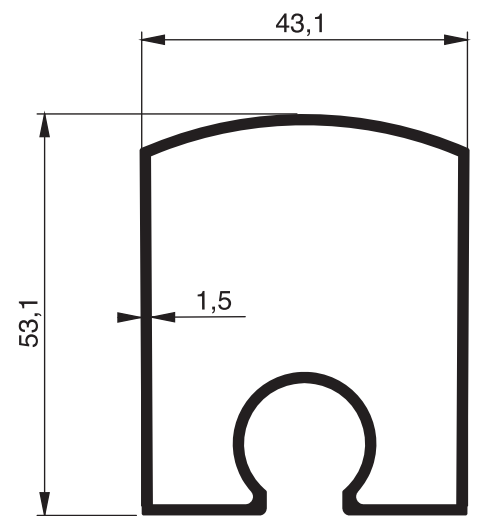

UZUNER
ALÜMİNYUM

TENTE PROFİLLERİ
AWNING PROFILES

UZUNER ALÜMİNYUM

TENTE PROFİLLERİ / AWNING PROFILES

1196 - 2.051 Kg/m

1195 - 0.492 Kg/m

1197 - 3.470 Kg/m

UZUNER ALÜMİNYUM

TENTE PROFİLLERİ / AWNING PROFILES

1893 - 4.058 Kg/m

1891 - 3.586 Kg/m

UZUNER ALÜMİNYUM

TENTE PROFİLLERİ / AWNING PROFILES

UZUNER ALÜMİNYUM

TENTE PROFİLLERİ / AWNING PROFILES

1912 - 8.807 Kg/m

UZUNER ALÜMİNYUM

TENTE PROFİLLERİ / AWNING PROFILES

UZUNER ALÜMİNYUM

TENTE PROFİLLERİ / AWNING PROFILES

1819 - 0.996 Kg/m

1820 - 0.935 Kg/m

2418 - 1.097 Kg/m

2417 - 0.636 Kg/m

2419 - 0.284 Kg/m

1895 - 0.319 Kg/m