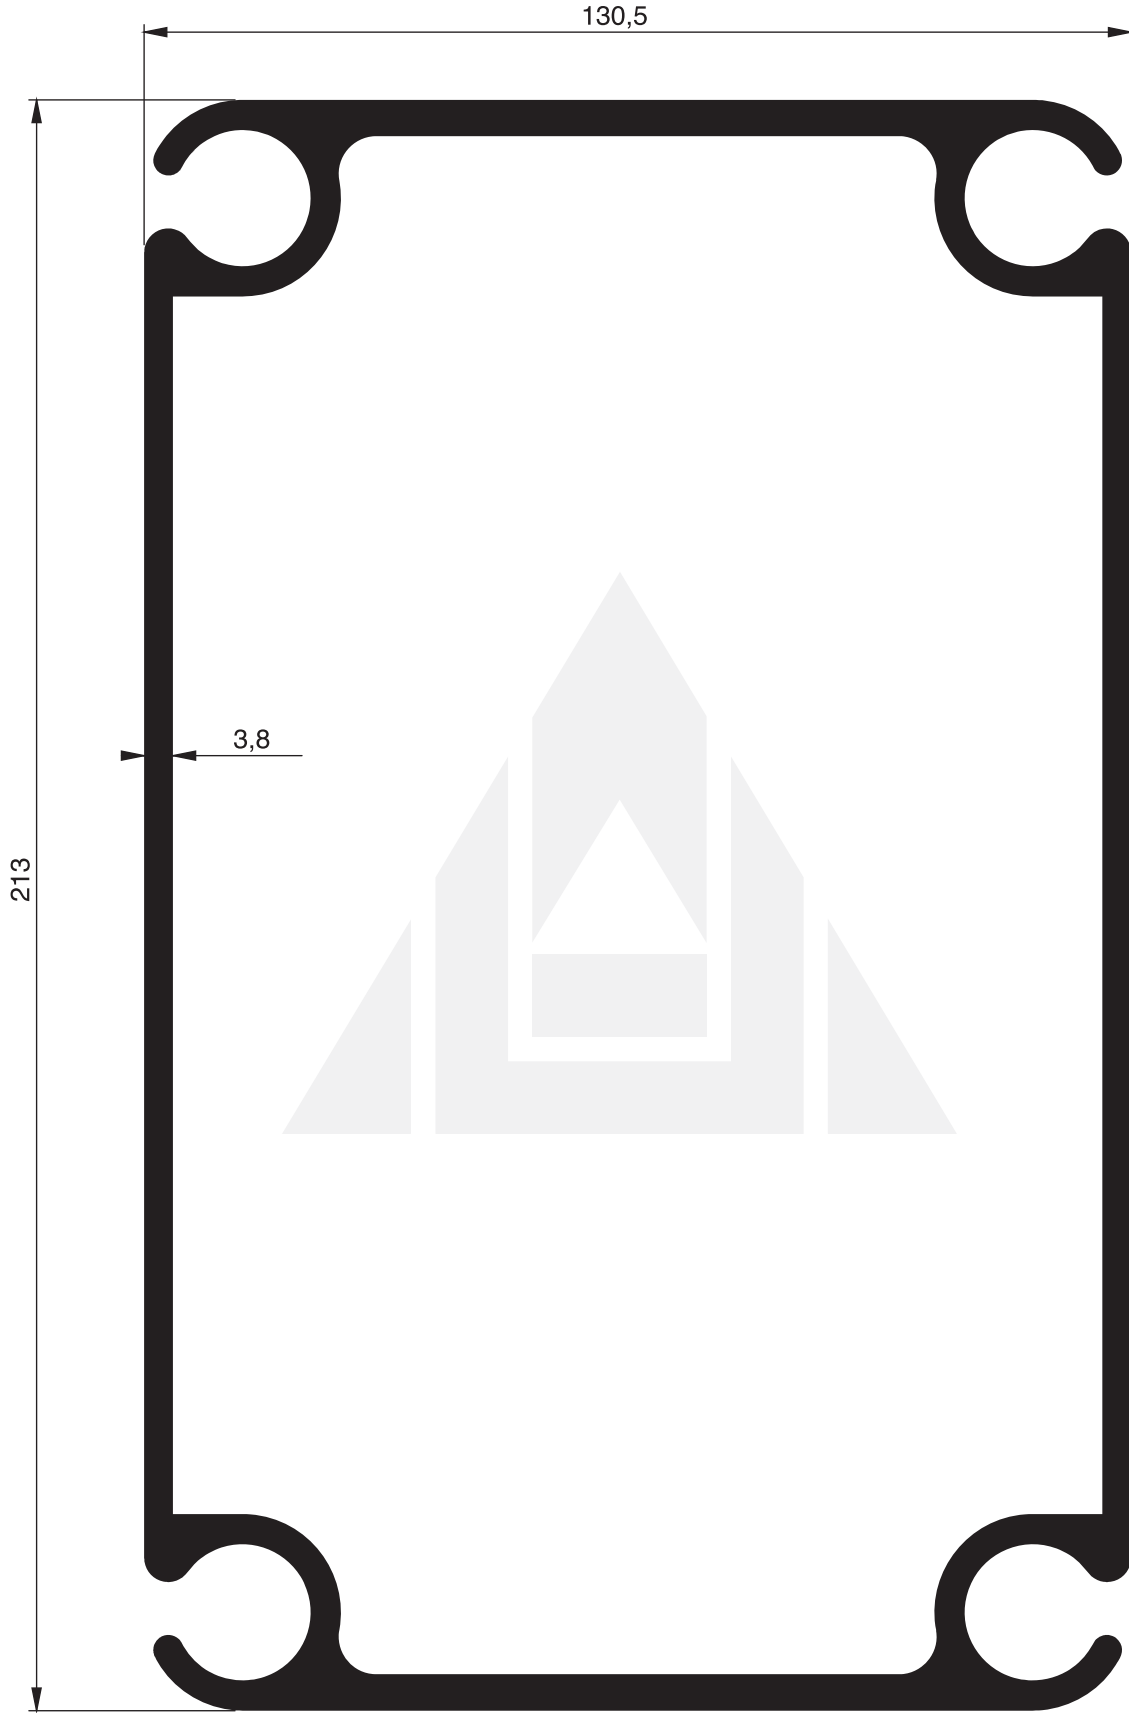

UZUNER
ALÜMİNYUM

TENTE PROFİLLERİ
AWNING PROFILES

UZUNER ALÜMİNYUM

TENTE PROFİLLERİ / AWNING PROFILES

1196 - 2.051 Kg/m

1195 - 0.492 Kg/m

1197 - 3.470 Kg/m

UZUNER ALÜMİNYUM

TENTE PROFİLLERİ / AWNING PROFILES

1893 - 4.058 Kg/m

1891 - 3.586 Kg/m

UZUNER ALÜMİNYUM

TENTE PROFİLLERİ / AWNING PROFILES

UZUNER ALÜMİNYUM

TENTE PROFİLLERİ / AWNING PROFILES

1912 - 8.807 Kg/m

UZUNER ALÜMİNYUM

TENTE PROFİLLERİ / AWNING PROFILES

UZUNER ALÜMİNYUM

TENTE PROFİLLERİ / AWNING PROFILES

1819 - 0.996 Kg/m

1820 - 0.935 Kg/m

2418 - 1.097 Kg/m

2417 - 0.636 Kg/m