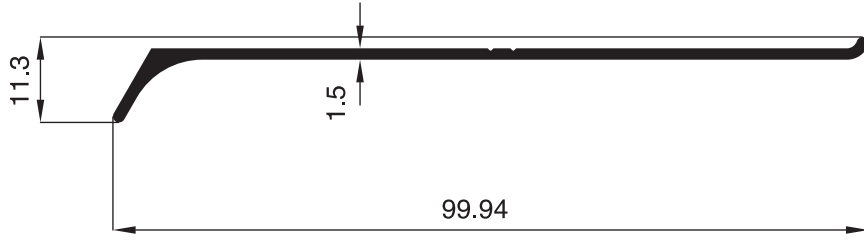

UZUNER
ALÜMİNYUM

SÜPÜRGELİK PROFİLLERİ

FLOORING PROFILES

UZUNER ALÜMİNYUM

SÜPÜRGELİK PROFİLLERİ / FLOORING PROFILES

2342 - 0.444 Kg/m

4930 - 0.436 Kg/m

2341 - 0.343 Kg/m

2436 - 0.274 Kg/m

5409 - 0.296 Kg/m

5220 - 0.341 Kg/m