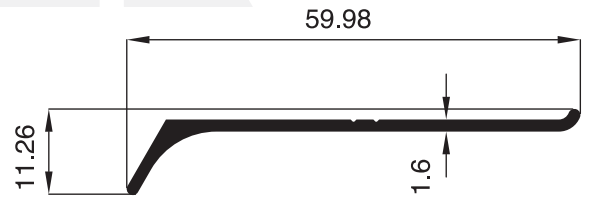

UZUNER
ALÜMİNYUM

SÜPÜRGELİK PROFİLLERİ

FLOORING PROFILES

UZUNER ALÜMİNYUM

SÜPÜRGELİK PROFİLLERİ / FLOORING PROFILES

2342 - 0.444 Kg/m

4930 - 0.436 Kg/m

2341 - 0.343 Kg/m

2436 - 0.274 Kg/m

5409 - 0.296 Kg/m

5220 - 0.341 Kg/m