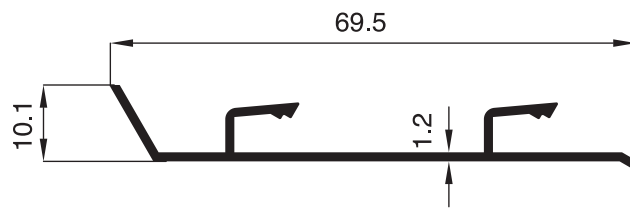

UZUNER
ALÜMİNYUM

SÜPÜRGELİK PROFİLLERİ

FLOORING PROFILES

UZUNER ALÜMİNYUM

SÜPÜRGELİK PROFİLLERİ / FLOORING PROFILES

2342 - 0.444 Kg/m

4930 - 0.436 Kg/m

2341 - 0.343 Kg/m

2436 - 0.274 Kg/m

5409 - 0.296 Kg/m

5220 - 0.341 Kg/m