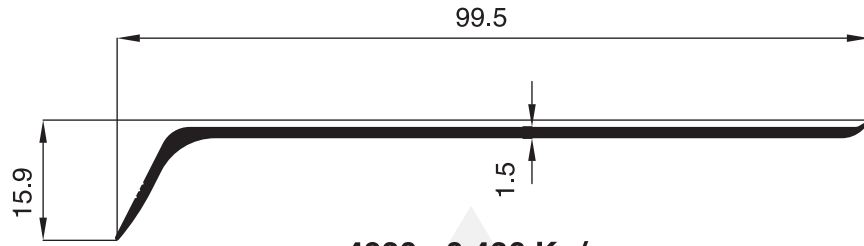

UZUNER
ALÜMİNYUM

SÜPÜRGELİK PROFİLLERİ

FLOORING PROFILES

UZUNER ALÜMİNYUM

SÜPÜRGELİK PROFİLLERİ / FLOORING PROFILES

2342 - 0.444 Kg/m

4930 - 0.436 Kg/m

2341 - 0.343 Kg/m

2436 - 0.274 Kg/m

5409 - 0.296 Kg/m

5220 - 0.341 Kg/m