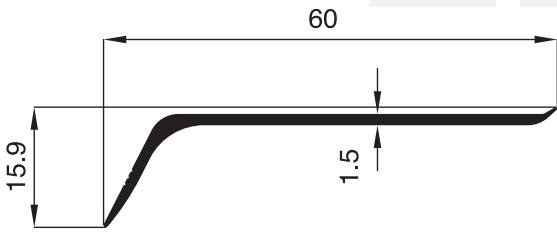

UZUNER
ALÜMİNYUM

SÜPÜRGELİK PROFİLLERİ

FLOORING PROFILES

UZUNER ALÜMİNYUM

SÜPÜRGELİK PROFİLLERİ / FLOORING PROFILES

2342 - 0.444 Kg/m

4930 - 0.436 Kg/m

2341 - 0.343 Kg/m

2436 - 0.274 Kg/m

5409 - 0.296 Kg/m

5220 - 0.341 Kg/m