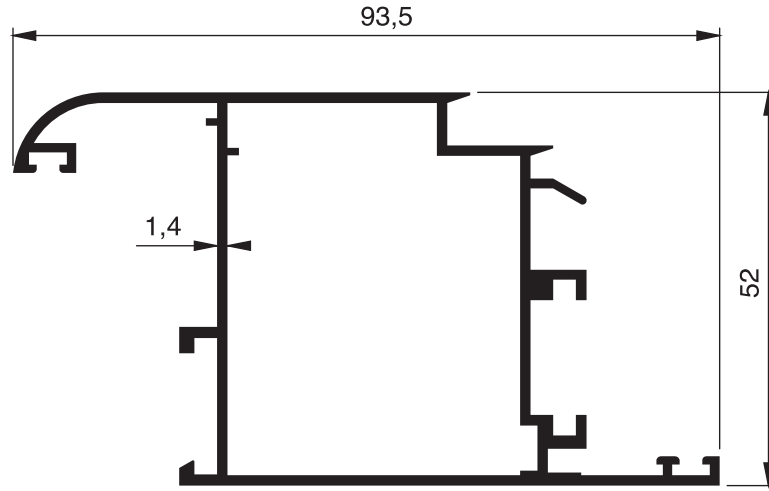

UZUNER ALÜMİNYUM

YUNAN SERİSİ / GREEK SERIES