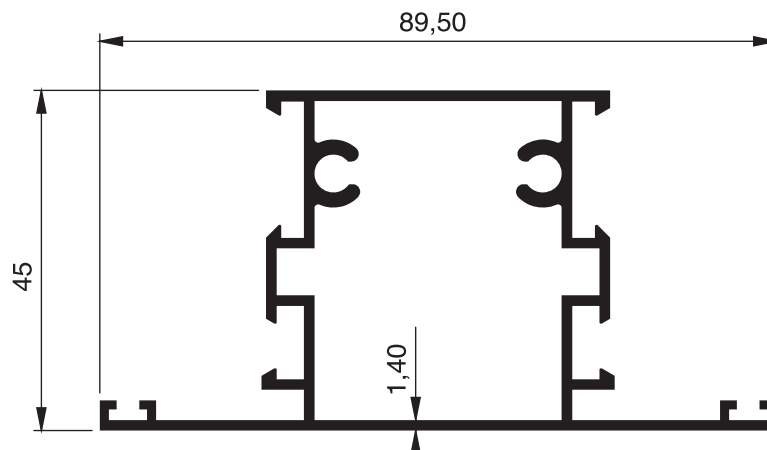

# UZUNER ALÜMİNYUM

YUNAN SERİSİ / GREEK SERIES

1089 - 1.180 Kg/m

1090 - 1.096 Kg/m

1091 - 1.193 Kg/m