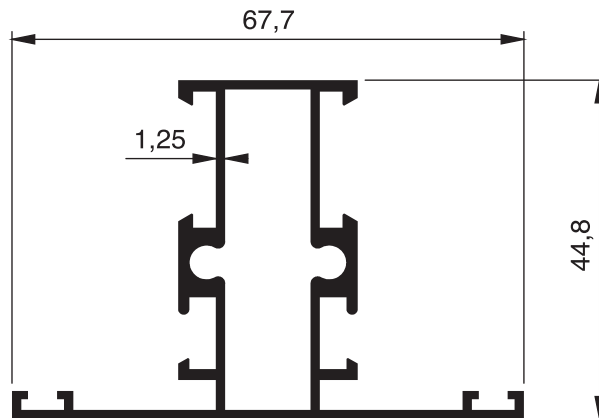

# UZUNER ALÜMİNYUM

YUNAN SERİSİ / GREEK SERIES

1095 - 0.944 Kg/m

1096 - 0.968 Kg/m

1097 - 0.891 Kg/m