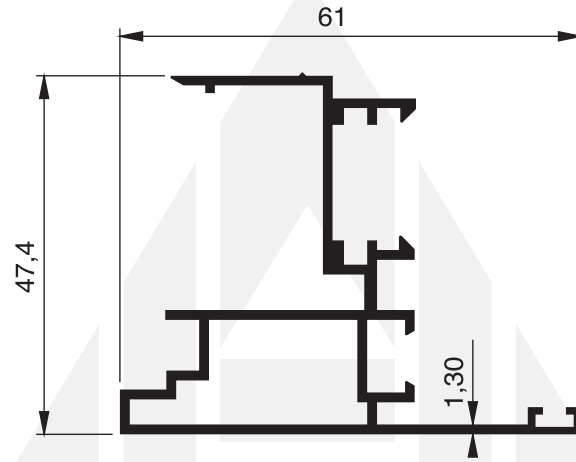

1093 - 0.830 Kg/m