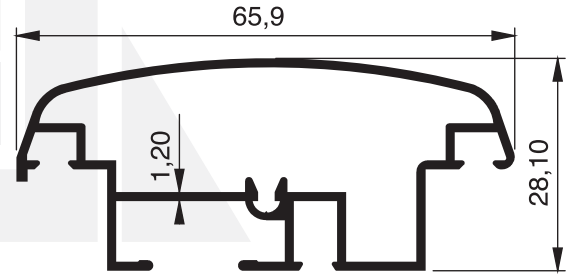

# UZUNER ALÜMİNYUM

YUNAN SERİSİ / GREEK SERIES

1084 - 0.660 Kg/m

1085 - 0.612 Kg/m

1086 - 0.343 Kg/m

1087 - 0.725 Kg/m

1100 - 0.250 Kg/m

1079 - 0.343 Kg/m