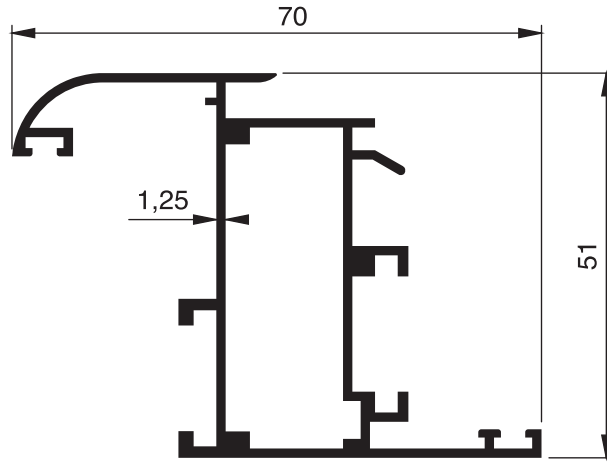

UZUNER ALÜMİNYUM

YUNAN SERİSİ / GREEK SERIES