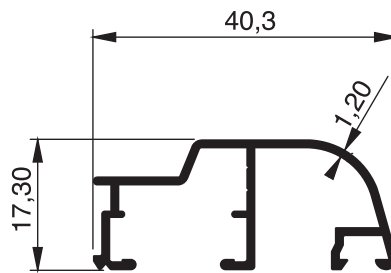

# UZUNER ALÜMİNYUM

YUNAN SERİSİ / GREEK SERIES

1084 - 0.660 Kg/m

1085 - 0.612 Kg/m

1086 - 0.343 Kg/m

1087 - 0.725 Kg/m

1100 - 0.250 Kg/m

1079 - 0.343 Kg/m

1088 - 0.245 Kg/m