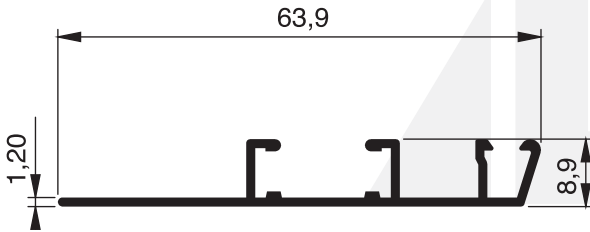

# UZUNER ALÜMİNYUM

YUNAN SERİSİ / GREEK SERIES

1084 - 0.660 Kg/m

1085 - 0.612 Kg/m

1086 - 0.343 Kg/m

1087 - 0.725 Kg/m

1100 - 0.250 Kg/m

1079 - 0.343 Kg/m