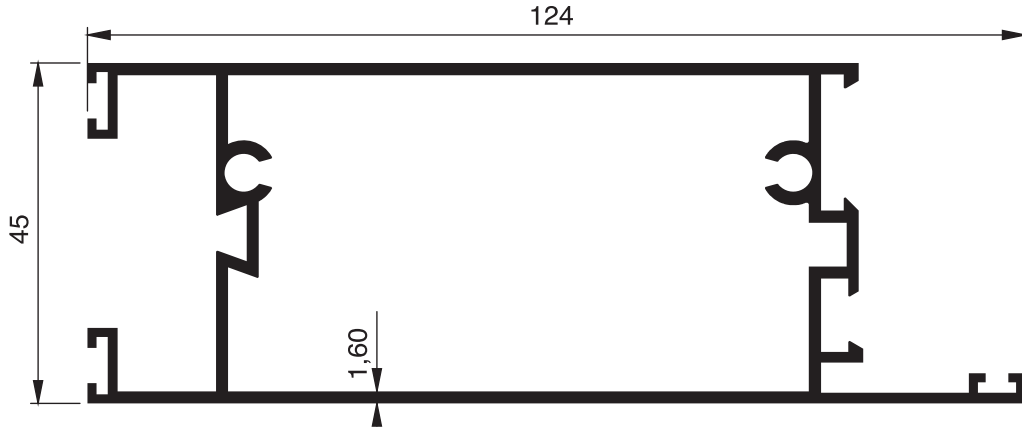

UZUNER ALÜMİNYUM

YUNAN SERİSİ / GREEK SERIES

1092 - 1.675 Kg/m