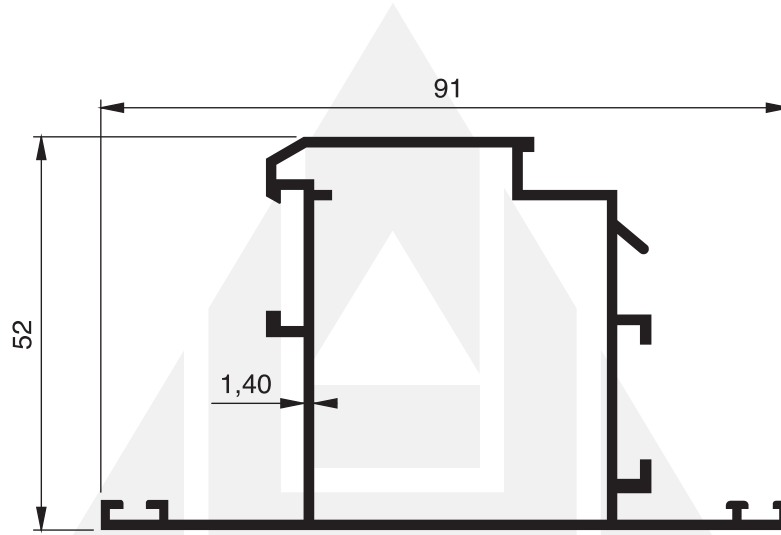

1089 - 1.180 Kg/m

1090 - 1.096 Kg/m