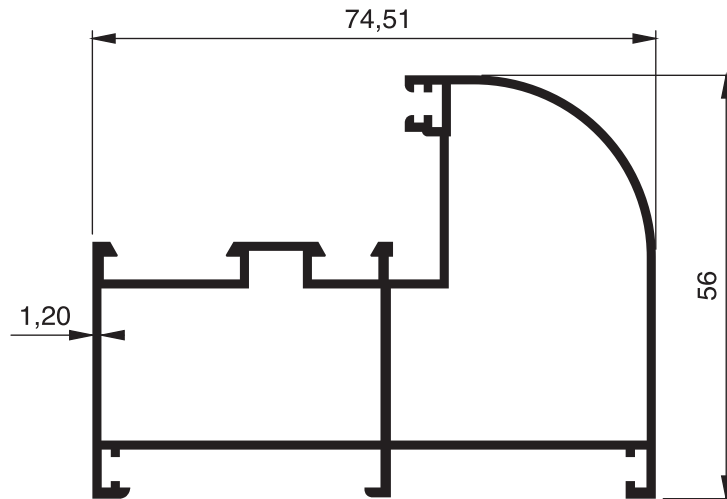

# UZUNER ALÜMİNYUM

YUNAN SERİSİ / GREEK SERIES

1092 - 1.675 Kg/m

1093 - 0.830 Kg/m

1094 - 1.092 Kg/m