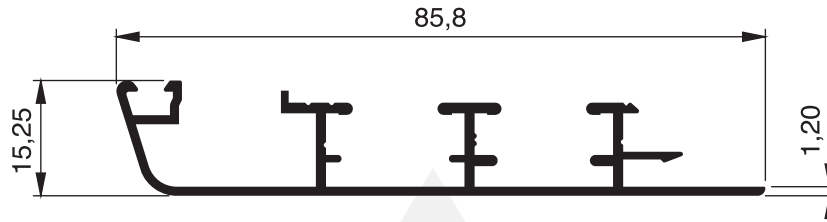

1085 - 0.612 Kg/m