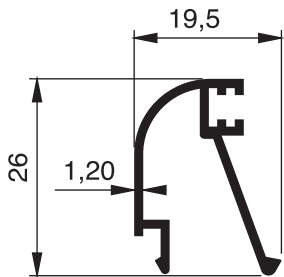

# UZUNER ALÜMİNYUM

YUNAN SERİSİ / GREEK SERIES

1084 - 0.660 Kg/m

1085 - 0.612 Kg/m

1086 - 0.343 Kg/m

1087 - 0.725 Kg/m

1100 - 0.250 Kg/m

1079 - 0.343 Kg/m