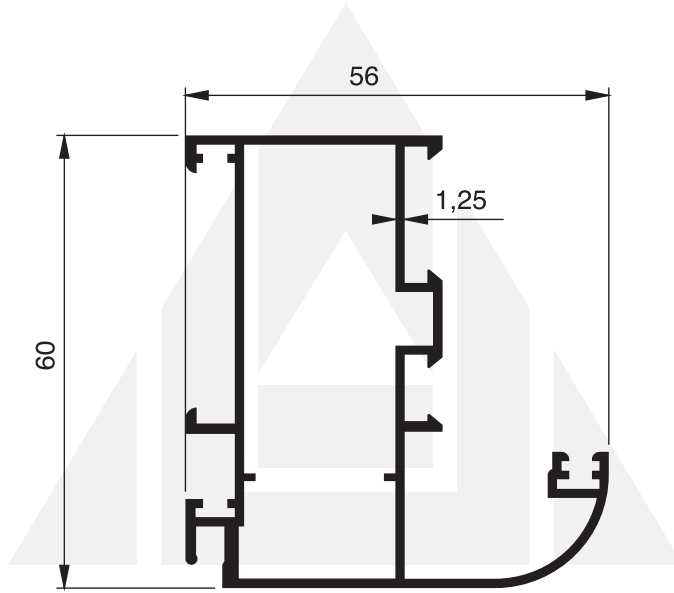

1095 - 0.944 Kg/m

1096 - 0.968 Kg/m