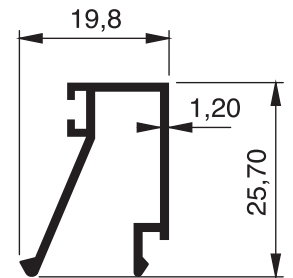

# UZUNER ALÜMİNYUM

YUNAN SERİSİ / GREEK SERIES

1084 - 0.660 Kg/m

1085 - 0.612 Kg/m

1086 - 0.343 Kg/m

1087 - 0.725 Kg/m

1100 - 0.250 Kg/m

1079 - 0.343 Kg/m