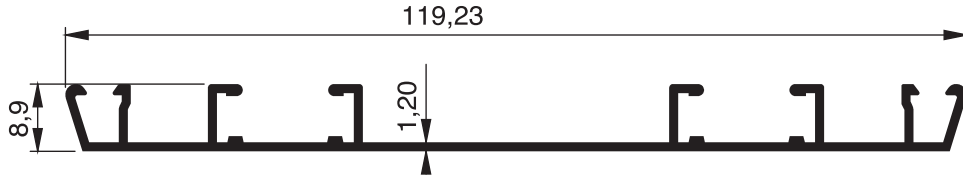

UZUNER ALÜMİNYUM

YUNAN SERİSİ / GREEK SERIES

1084 - 0.660 Kg/m