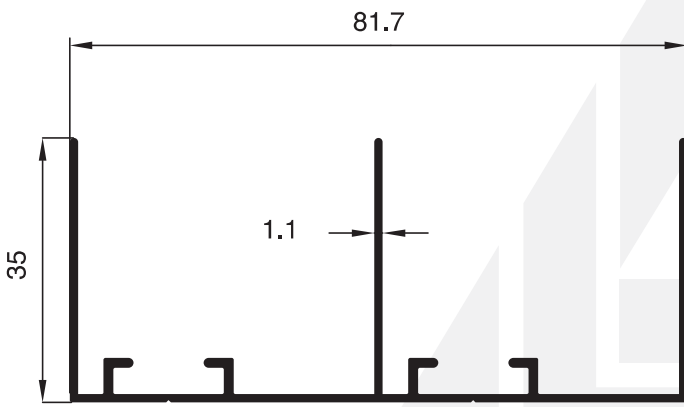

UZUNER ALÜMİNYUM

MOBİLYA PROFİLLERİ / FURNITURE PROFILES

2387 - 0.340 Kg/m

2006 - 0.710 Kg/m

2017 - 0.644 Kg/m

2005 - 0.800 Kg/m

2197 - 0.406 Kg/m

2283 - 0.723 Kg/m

UZUNER ALÜMİNYUM

MOBİLYA PROFİLLERİ / FURNITURE PROFILES

2198 - 0.530 Kg/m

2220 - 0.600 Kg/m

2174 - 0.810 Kg/m

2116 - 0.678 Kg/m

2164 - 0.542 Kg/m

1870 - 0.534 Kg/m