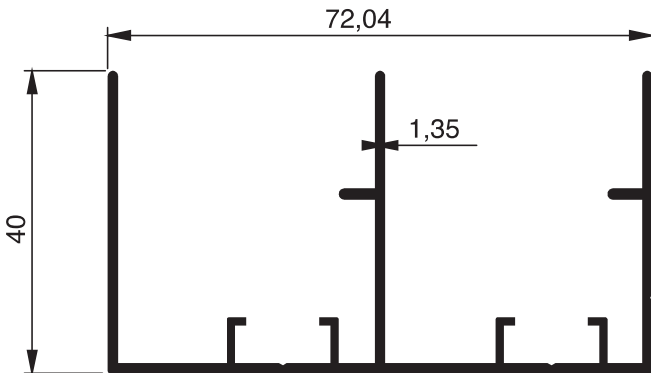

UZUNER ALÜMİNYUM

MOBİLYA PROFİLLERİ / FURNITURE PROFILES

1873 - 0.665 Kg/m

1885 - 0.572 Kg/m

1886 - 0.910 Kg/m

1216 - 0.860 Kg/m

1911 - 0.815 Kg/m

1913 - 0.519 Kg/m

UZUNER ALÜMİNYUM

MOBİLYA PROFİLLERİ / FURNITURE PROFILES

2387 - 0.340 Kg/m

2006 - 0.710 Kg/m

2017 - 0.644 Kg/m

2005 - 0.800 Kg/m

2197 - 0.406 Kg/m

2283 - 0.723 Kg/m

UZUNER ALÜMİNYUM

MOBİLYA PROFİLLERİ / FURNITURE PROFILES

2198 - 0.530 Kg/m

2220 - 0.600 Kg/m

2174 - 0.810 Kg/m

2116 - 0.678 Kg/m

2164 - 0.542 Kg/m

1870 - 0.534 Kg/m