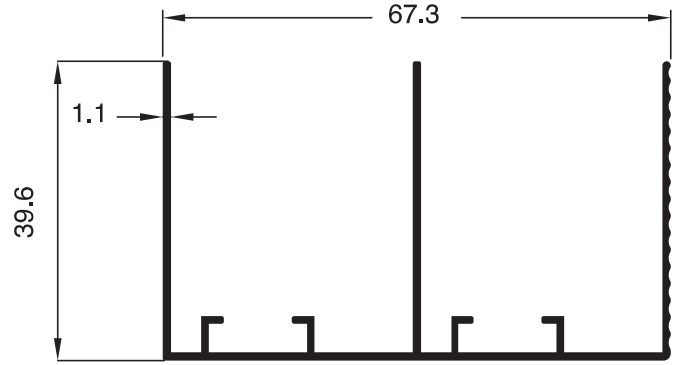

UZUNER ALÜMİNYUM

MOBİLYA PROFİLLERİ / FURNITURE PROFILES

1873 - 0.665 Kg/m

1885 - 0.572 Kg/m

1886 - 0.910 Kg/m

1216 - 0.860 Kg/m

1911 - 0.815 Kg/m

1913 - 0.519 Kg/m

UZUNER ALÜMİNYUM

MOBİLYA PROFİLLERİ / FURNITURE PROFILES

2387 - 0.340 Kg/m

2006 - 0.710 Kg/m

2017 - 0.644 Kg/m

2005 - 0.800 Kg/m

2197 - 0.406 Kg/m

2283 - 0.723 Kg/m

UZUNER ALÜMİNYUM

MOBİLYA PROFİLLERİ / FURNITURE PROFILES

2198 - 0.530 Kg/m

2220 - 0.600 Kg/m

2174 - 0.810 Kg/m

2116 - 0.678 Kg/m

2164 - 0.542 Kg/m

1870 - 0.534 Kg/m