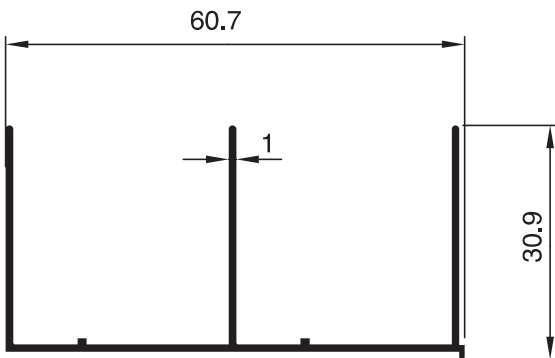

UZUNER ALÜMİNYUM

MOBİLYA PROFİLLERİ / FURNITURE PROFILES

2387 - 0.340 Kg/m

2006 - 0.710 Kg/m

2017 - 0.644 Kg/m

2005 - 0.800 Kg/m

2197 - 0.406 Kg/m

2283 - 0.723 Kg/m

UZUNER ALÜMİNYUM

MOBİLYA PROFİLLERİ / FURNITURE PROFILES

2198 - 0.530 Kg/m

2220 - 0.600 Kg/m

2174 - 0.810 Kg/m

2116 - 0.678 Kg/m

2164 - 0.542 Kg/m

1870 - 0.534 Kg/m