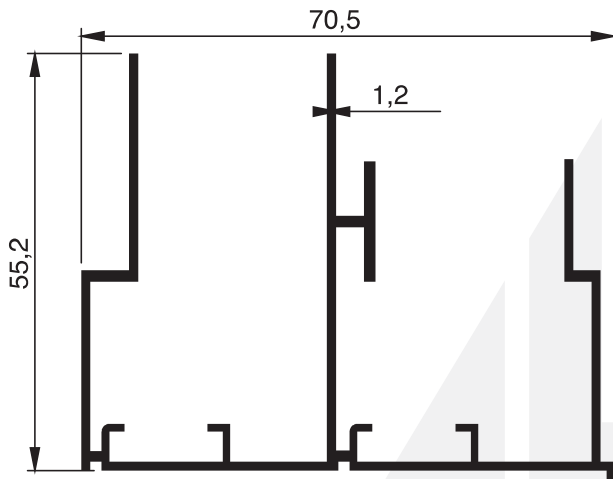

UZUNER ALÜMİNYUM

MOBİLYA PROFİLLERİ / FURNITURE PROFILES

1873 - 0.665 Kg/m

1885 - 0.572 Kg/m

1886 - 0.910 Kg/m

1216 - 0.860 Kg/m

1911 - 0.815 Kg/m

1913 - 0.519 Kg/m

UZUNER ALÜMİNYUM

MOBİLYA PROFİLLERİ / FURNITURE PROFILES

2387 - 0.340 Kg/m

2006 - 0.710 Kg/m

2017 - 0.644 Kg/m

2005 - 0.800 Kg/m

2197 - 0.406 Kg/m

2283 - 0.723 Kg/m

UZUNER ALÜMİNYUM

MOBİLYA PROFİLLERİ / FURNITURE PROFILES

2198 - 0.530 Kg/m

2220 - 0.600 Kg/m

2174 - 0.810 Kg/m

2116 - 0.678 Kg/m

2164 - 0.542 Kg/m

1870 - 0.534 Kg/m