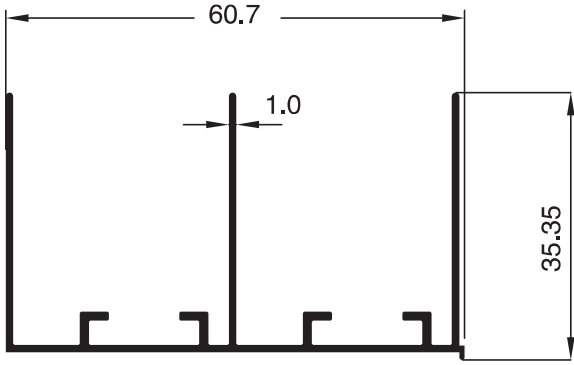

UZUNER ALÜMİNYUM

MOBİLYA PROFİLLERİ / FURNITURE PROFILES

2387 - 0.340 Kg/m

2006 - 0.710 Kg/m

2017 - 0.644 Kg/m

2005 - 0.800 Kg/m

2197 - 0.406 Kg/m

2283 - 0.723 Kg/m

UZUNER ALÜMİNYUM

MOBİLYA PROFİLLERİ / FURNITURE PROFILES

2198 - 0.530 Kg/m

2220 - 0.600 Kg/m

2174 - 0.810 Kg/m

2116 - 0.678 Kg/m

2164 - 0.542 Kg/m

1870 - 0.534 Kg/m