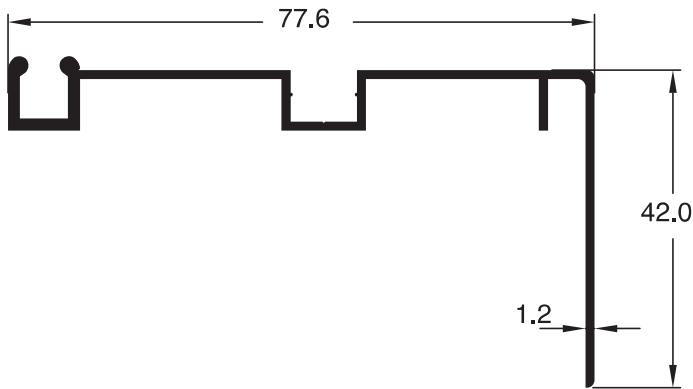

UZUNER ALÜMİNYUM

MOBİLYA PROFİLLERİ / FURNITURE PROFILES

2198 - 0.530 Kg/m

2220 - 0.600 Kg/m

2174 - 0.810 Kg/m

2116 - 0.678 Kg/m

2164 - 0.542 Kg/m

1870 - 0.534 Kg/m