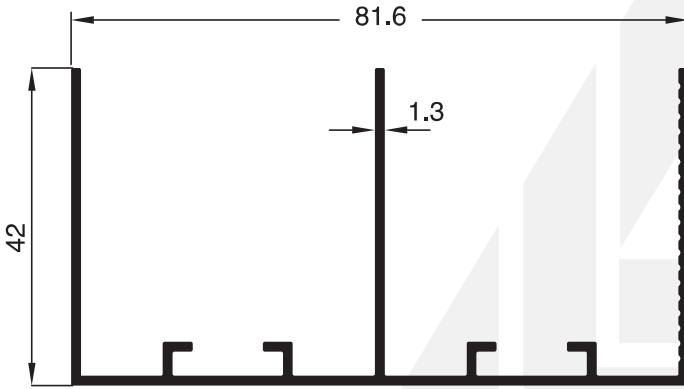

UZUNER ALÜMİNYUM

MOBİLYA PROFİLLERİ / FURNITURE PROFILES

2198 - 0.530 Kg/m

2220 - 0.600 Kg/m

2174 - 0.810 Kg/m

2116 - 0.678 Kg/m

2164 - 0.542 Kg/m

1870 - 0.534 Kg/m