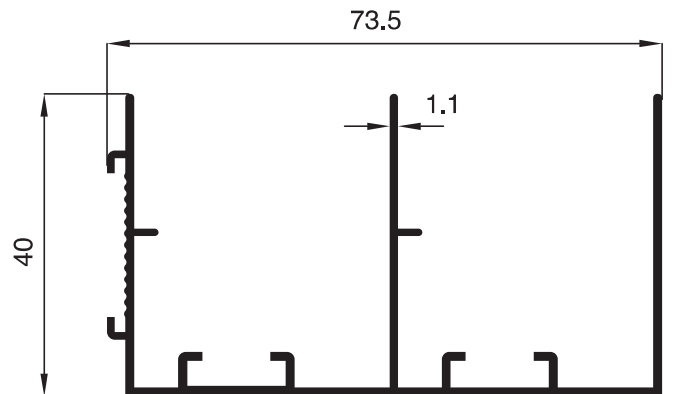

UZUNER ALÜMİNYUM

MOBİLYA PROFİLLERİ / FURNITURE PROFILES

2387 - 0.340 Kg/m

2006 - 0.710 Kg/m

2017 - 0.644 Kg/m

2005 - 0.800 Kg/m

2197 - 0.406 Kg/m

2283 - 0.723 Kg/m

UZUNER ALÜMİNYUM

MOBİLYA PROFİLLERİ / FURNITURE PROFILES

2198 - 0.530 Kg/m

2220 - 0.600 Kg/m

2174 - 0.810 Kg/m

2116 - 0.678 Kg/m

2164 - 0.542 Kg/m

1870 - 0.534 Kg/m