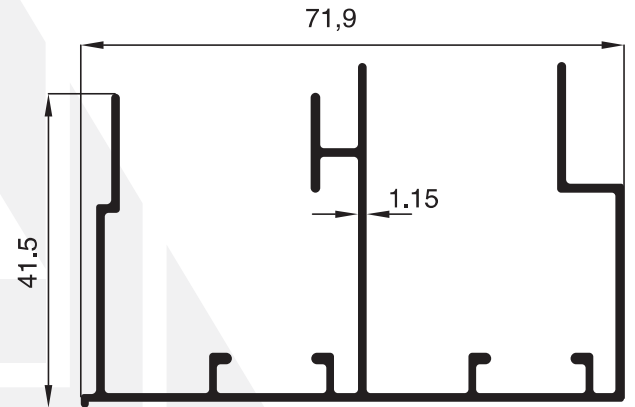

UZUNER ALÜMİNYUM

MOBİLYA PROFİLLERİ / FURNITURE PROFILES

2387 - 0.340 Kg/m

2006 - 0.710 Kg/m

2017 - 0.644 Kg/m

2005 - 0.800 Kg/m

2197 - 0.406 Kg/m

2283 - 0.723 Kg/m

UZUNER ALÜMİNYUM

MOBİLYA PROFİLLERİ / FURNITURE PROFILES

2198 - 0.530 Kg/m

2220 - 0.600 Kg/m

2174 - 0.810 Kg/m

2116 - 0.678 Kg/m

2164 - 0.542 Kg/m

1870 - 0.534 Kg/m