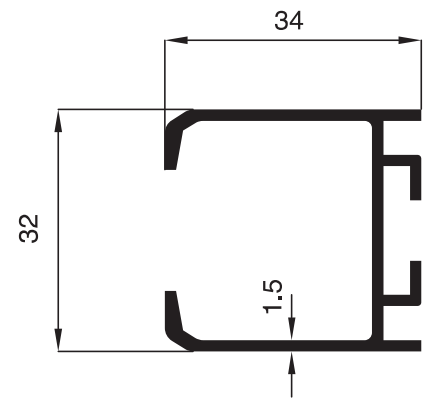

UZUNER ALÜMİNYUM

MOBİLYA PROFİLLERİ / FURNITURE PROFILES

2198 - 0.530 Kg/m

2220 - 0.600 Kg/m

2174 - 0.810 Kg/m

2116 - 0.678 Kg/m

2164 - 0.542 Kg/m

1870 - 0.534 Kg/m