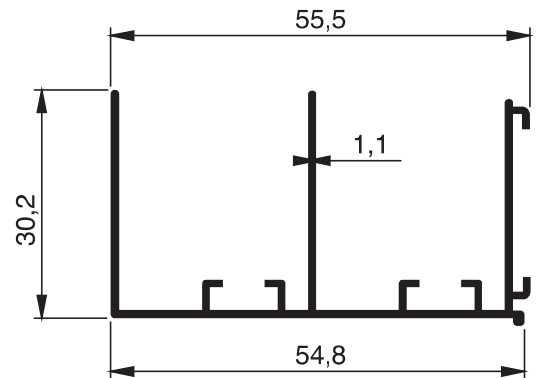

UZUNER ALÜMİNYUM

MOBİLYA PROFİLLERİ / FURNITURE PROFILES

1873 - 0.665 Kg/m

1885 - 0.572 Kg/m

1886 - 0.910 Kg/m

1216 - 0.860 Kg/m

1911 - 0.815 Kg/m

1913 - 0.519 Kg/m

UZUNER ALÜMİNYUM

MOBİLYA PROFİLLERİ / FURNITURE PROFILES

2387 - 0.340 Kg/m

2006 - 0.710 Kg/m

2017 - 0.644 Kg/m

2005 - 0.800 Kg/m

2197 - 0.406 Kg/m

2283 - 0.723 Kg/m

UZUNER ALÜMİNYUM

MOBİLYA PROFİLLERİ / FURNITURE PROFILES

2198 - 0.530 Kg/m

2220 - 0.600 Kg/m

2174 - 0.810 Kg/m

2116 - 0.678 Kg/m

2164 - 0.542 Kg/m

1870 - 0.534 Kg/m