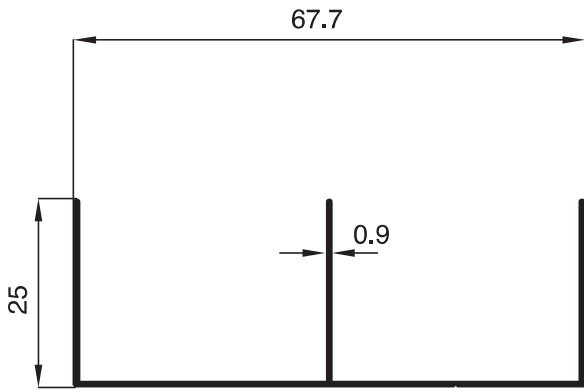

UZUNER ALÜMİNYUM

MOBİLYA PROFİLLERİ / FURNITURE PROFILES

1873 - 0.665 Kg/m

1885 - 0.572 Kg/m

1886 - 0.910 Kg/m

1216 - 0.860 Kg/m

1911 - 0.815 Kg/m

1913 - 0.519 Kg/m

UZUNER ALÜMİNYUM

MOBİLYA PROFİLLERİ / FURNITURE PROFILES

2387 - 0.340 Kg/m

2006 - 0.710 Kg/m

2017 - 0.644 Kg/m

2005 - 0.800 Kg/m

2197 - 0.406 Kg/m

2283 - 0.723 Kg/m

UZUNER ALÜMİNYUM

MOBİLYA PROFİLLERİ / FURNITURE PROFILES

2198 - 0.530 Kg/m

2220 - 0.600 Kg/m

2174 - 0.810 Kg/m

2116 - 0.678 Kg/m

2164 - 0.542 Kg/m

1870 - 0.534 Kg/m