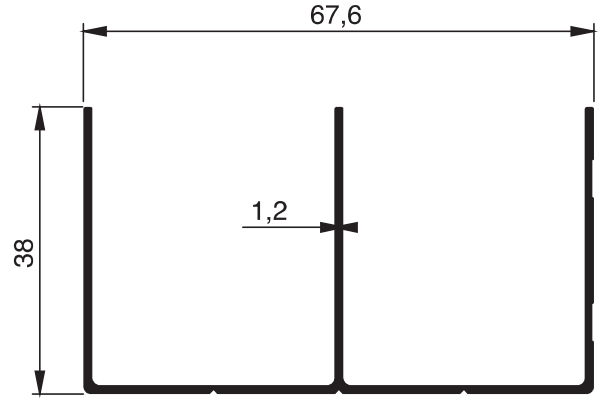

UZUNER ALÜMİNYUM

MOBİLYA PROFİLLERİ / FURNITURE PROFILES

1873 - 0.665 Kg/m

1885 - 0.572 Kg/m

1886 - 0.910 Kg/m

1216 - 0.860 Kg/m

1911 - 0.815 Kg/m

1913 - 0.519 Kg/m

UZUNER ALÜMİNYUM

MOBİLYA PROFİLLERİ / FURNITURE PROFILES

2387 - 0.340 Kg/m

2006 - 0.710 Kg/m

2017 - 0.644 Kg/m

2005 - 0.800 Kg/m

2197 - 0.406 Kg/m

2283 - 0.723 Kg/m

UZUNER ALÜMİNYUM

MOBİLYA PROFİLLERİ / FURNITURE PROFILES

2198 - 0.530 Kg/m

2220 - 0.600 Kg/m

2174 - 0.810 Kg/m

2116 - 0.678 Kg/m

2164 - 0.542 Kg/m

1870 - 0.534 Kg/m