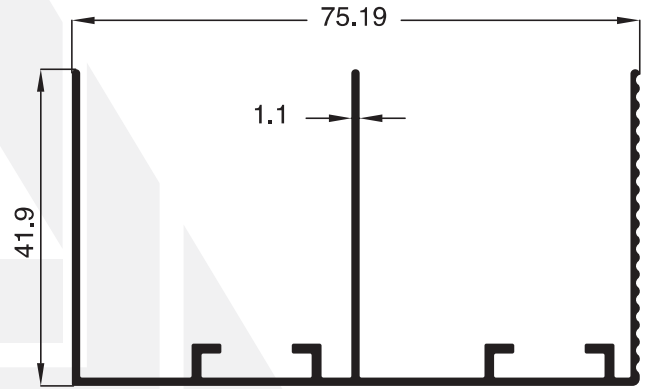

UZUNER ALÜMİNYUM

MOBİLYA PROFİLLERİ / FURNITURE PROFILES

2387 - 0.340 Kg/m

2006 - 0.710 Kg/m

2017 - 0.644 Kg/m

2005 - 0.800 Kg/m

2197 - 0.406 Kg/m

2283 - 0.723 Kg/m

UZUNER ALÜMİNYUM

MOBİLYA PROFİLLERİ / FURNITURE PROFILES

2198 - 0.530 Kg/m

2220 - 0.600 Kg/m

2174 - 0.810 Kg/m

2116 - 0.678 Kg/m

2164 - 0.542 Kg/m

1870 - 0.534 Kg/m