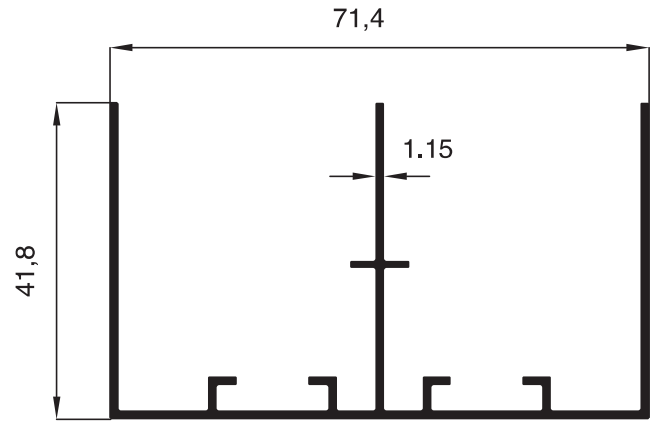

UZUNER ALÜMİNYUM

MOBİLYA PROFİLLERİ / FURNITURE PROFILES

1873 - 0.665 Kg/m

1885 - 0.572 Kg/m

1886 - 0.910 Kg/m

1216 - 0.860 Kg/m

1911 - 0.815 Kg/m

1913 - 0.519 Kg/m

UZUNER ALÜMİNYUM

MOBİLYA PROFİLLERİ / FURNITURE PROFILES

2387 - 0.340 Kg/m

2006 - 0.710 Kg/m

2017 - 0.644 Kg/m

2005 - 0.800 Kg/m

2197 - 0.406 Kg/m

2283 - 0.723 Kg/m

UZUNER ALÜMİNYUM

MOBİLYA PROFİLLERİ / FURNITURE PROFILES

2198 - 0.530 Kg/m

2220 - 0.600 Kg/m

2174 - 0.810 Kg/m

2116 - 0.678 Kg/m

2164 - 0.542 Kg/m

1870 - 0.534 Kg/m