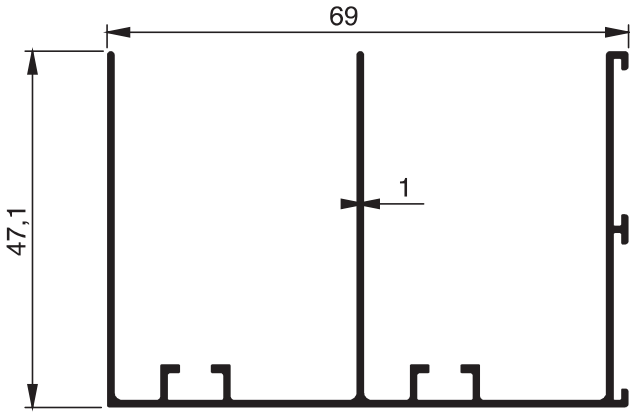

UZUNER ALÜMİNYUM

MOBİLYA PROFİLLERİ / FURNITURE PROFILES

1873 - 0.665 Kg/m

1885 - 0.572 Kg/m

1886 - 0.910 Kg/m

1216 - 0.860 Kg/m

1911 - 0.815 Kg/m

1913 - 0.519 Kg/m

UZUNER ALÜMİNYUM

MOBİLYA PROFİLLERİ / FURNITURE PROFILES

2387 - 0.340 Kg/m

2006 - 0.710 Kg/m

2017 - 0.644 Kg/m

2005 - 0.800 Kg/m

2197 - 0.406 Kg/m

2283 - 0.723 Kg/m

UZUNER ALÜMİNYUM

MOBİLYA PROFİLLERİ / FURNITURE PROFILES

2198 - 0.530 Kg/m

2220 - 0.600 Kg/m

2174 - 0.810 Kg/m

2116 - 0.678 Kg/m

2164 - 0.542 Kg/m

1870 - 0.534 Kg/m