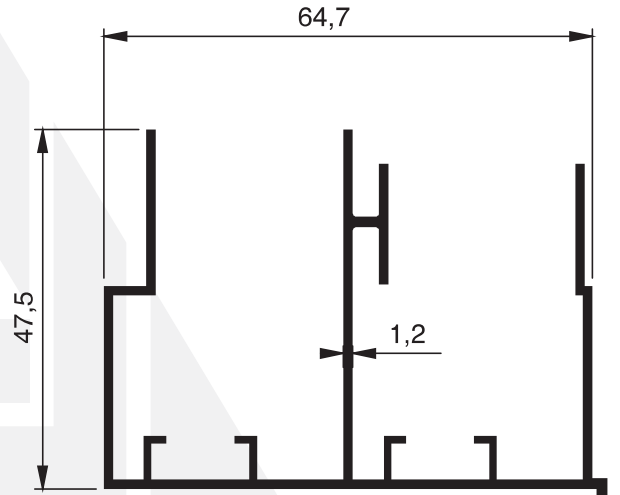

UZUNER ALÜMİNYUM

MOBİLYA PROFİLLERİ / FURNITURE PROFILES

1873 - 0.665 Kg/m

1885 - 0.572 Kg/m

1886 - 0.910 Kg/m

1216 - 0.860 Kg/m

1911 - 0.815 Kg/m

1913 - 0.519 Kg/m

UZUNER ALÜMİNYUM

MOBİLYA PROFİLLERİ / FURNITURE PROFILES

2387 - 0.340 Kg/m

2006 - 0.710 Kg/m

2017 - 0.644 Kg/m

2005 - 0.800 Kg/m

2197 - 0.406 Kg/m

2283 - 0.723 Kg/m

UZUNER ALÜMİNYUM

MOBİLYA PROFİLLERİ / FURNITURE PROFILES

2198 - 0.530 Kg/m

2220 - 0.600 Kg/m

2174 - 0.810 Kg/m

2116 - 0.678 Kg/m

2164 - 0.542 Kg/m

1870 - 0.534 Kg/m