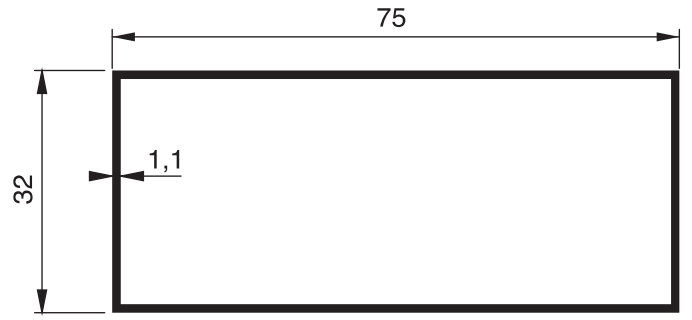

UZUNER
ALÜMİNYUM

MASTAR PROFİLLERİ
GAUGE PROFILES

UZUNER ALÜMİNYUM

MASTAR PROFİLLERİ / GAUGE PROFILES

1000 - 0.430 Kg/m

998 - 0.625 Kg/m

999 - 0.513 Kg/m

1001 - 0.479 Kg/m

991 - 0.363 Kg/m

UZUNER ALÜMİNYUM

MASTAR PROFİLLERİ / GAUGE PROFILES

996 - 0.478 Kg/m

992 - 0.155 Kg/m

1002 - 0.550 Kg/m

997 - 0.201 Kg/m

1920 - 0.392 Kg/m