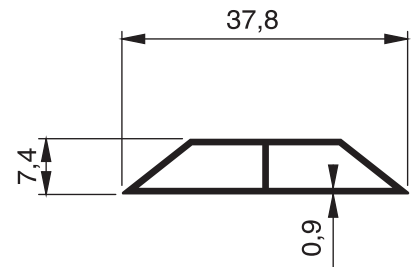

991 - 0.363 Kg/m

UZUNER ALÜMİNYUM

MASTAR PROFİLLERİ / GAUGE PROFILES

996 - 0.478 Kg/m

992 - 0.155 Kg/m

1002 - 0.550 Kg/m

997 - 0.201 Kg/m

1920 - 0.392 Kg/m