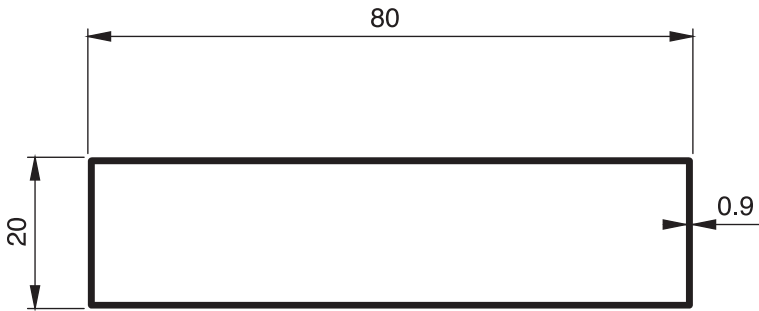

UZUNER
ALÜMİNYUM

MASTAR PROFİLLERİ
GAUGE PROFILES

UZUNER ALÜMİNYUM

MASTAR PROFİLLERİ / GAUGE PROFILES

1000 - 0.430 Kg/m

998 - 0.625 Kg/m

999 - 0.513 Kg/m

1001 - 0.479 Kg/m

991 - 0.363 Kg/m

UZUNER ALÜMİNYUM

MASTAR PROFİLLERİ / GAUGE PROFILES

996 - 0.478 Kg/m

992 - 0.155 Kg/m

1002 - 0.550 Kg/m

997 - 0.201 Kg/m

1920 - 0.392 Kg/m