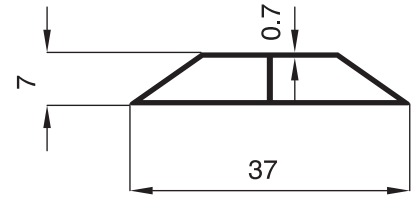

UZUNER
ALÜMİNYUM

MASTAR PROFİLLERİ
GAUGE PROFILES

UZUNER ALÜMİNYUM

MASTAR PROFİLLERİ / GAUGE PROFILES

1000 - 0.430 Kg/m

998 - 0.625 Kg/m

999 - 0.513 Kg/m

1001 - 0.479 Kg/m

991 - 0.363 Kg/m

UZUNER ALÜMİNYUM

MASTAR PROFİLLERİ / GAUGE PROFILES

996 - 0.478 Kg/m

992 - 0.155 Kg/m

1002 - 0.550 Kg/m

997 - 0.201 Kg/m

1920 - 0.392 Kg/m