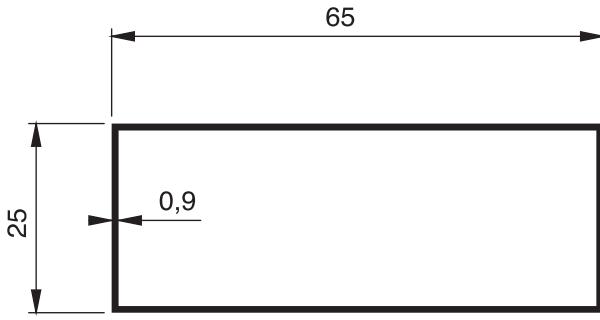

UZUNER
ALÜMİNYUM

MASTAR PROFİLLERİ
GAUGE PROFILES

UZUNER ALÜMİNYUM

MASTAR PROFİLLERİ / GAUGE PROFILES

1000 - 0.430 Kg/m

998 - 0.625 Kg/m

999 - 0.513 Kg/m

1001 - 0.479 Kg/m

991 - 0.363 Kg/m

UZUNER ALÜMİNYUM

MASTAR PROFİLLERİ / GAUGE PROFILES

996 - 0.478 Kg/m

992 - 0.155 Kg/m

1002 - 0.550 Kg/m

997 - 0.201 Kg/m

1920 - 0.392 Kg/m