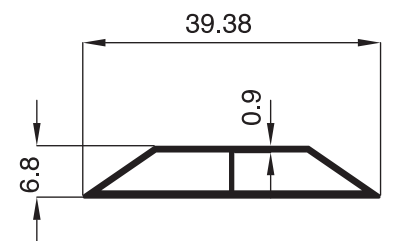

991 - 0.363 Kg/m

UZUNER ALÜMİNYUM

MASTAR PROFİLLERİ / GAUGE PROFILES

996 - 0.478 Kg/m

992 - 0.155 Kg/m

1002 - 0.550 Kg/m

997 - 0.201 Kg/m

1920 - 0.392 Kg/m

1937 - 0.164 Kg/m

2270 - 0.775 Kg/m

1938 - 0.191 Kg/m