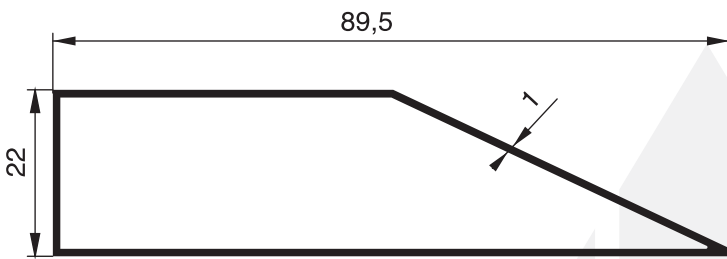

991 - 0.363 Kg/m

UZUNER ALÜMİNYUM

MASTAR PROFİLLERİ / GAUGE PROFILES

996 - 0.478 Kg/m

992 - 0.155 Kg/m

1002 - 0.550 Kg/m

997 - 0.201 Kg/m

1920 - 0.392 Kg/m