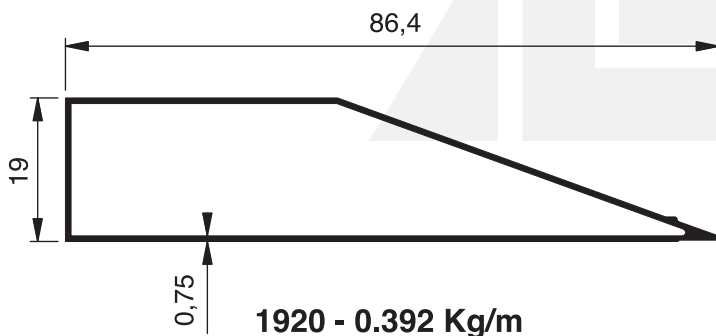

991 - 0.363 Kg/m

UZUNER ALÜMİNYUM

MASTAR PROFİLLERİ / GAUGE PROFILES

996 - 0.478 Kg/m

992 - 0.155 Kg/m

1002 - 0.550 Kg/m

997 - 0.201 Kg/m

1920 - 0.392 Kg/m

1937 - 0.164 Kg/m

2270 - 0.775 Kg/m

1938 - 0.191 Kg/m