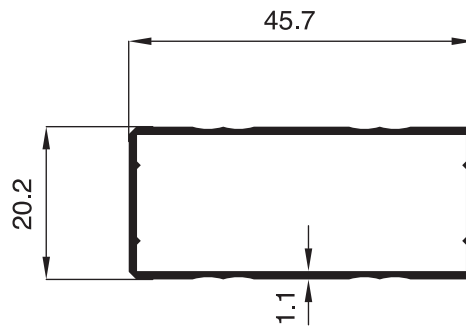

UZUNER
ALÜMİNYUM

MASTAR PROFİLLERİ
GAUGE PROFILES

UZUNER ALÜMİNYUM

MASTAR PROFİLLERİ / GAUGE PROFILES

1000 - 0.430 Kg/m

998 - 0.625 Kg/m

999 - 0.513 Kg/m

1001 - 0.479 Kg/m

991 - 0.363 Kg/m

UZUNER ALÜMİNYUM

MASTAR PROFİLLERİ / GAUGE PROFILES

996 - 0.478 Kg/m

992 - 0.155 Kg/m

1002 - 0.550 Kg/m

997 - 0.201 Kg/m

1920 - 0.392 Kg/m

1937 - 0.164 Kg/m

2270 - 0.775 Kg/m

1938 - 0.191 Kg/m