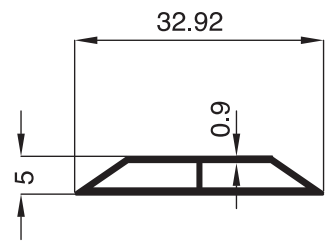

991 - 0.363 Kg/m

UZUNER ALÜMİNYUM

MASTAR PROFİLLERİ / GAUGE PROFILES

996 - 0.478 Kg/m

992 - 0.155 Kg/m

1002 - 0.550 Kg/m

997 - 0.201 Kg/m

1920 - 0.392 Kg/m

1937 - 0.164 Kg/m

2270 - 0.775 Kg/m

1938 - 0.191 Kg/m