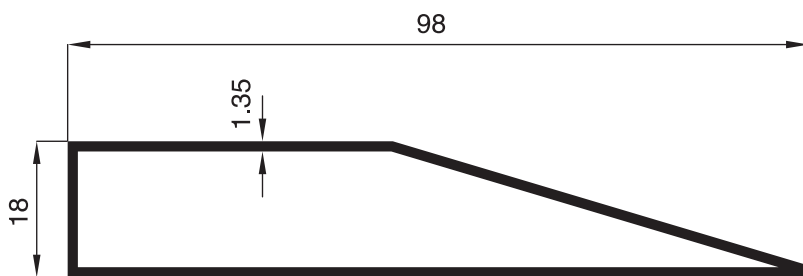

2270 - 0.775 Kg/m