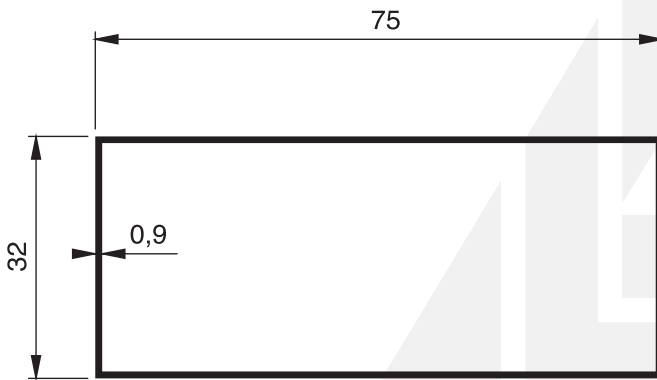

UZUNER
ALÜMİNYUM

MASTAR PROFİLLERİ
GAUGE PROFILES

UZUNER ALÜMİNYUM

MASTAR PROFİLLERİ / GAUGE PROFILES

1000 - 0.430 Kg/m

998 - 0.625 Kg/m

999 - 0.513 Kg/m

1001 - 0.479 Kg/m

991 - 0.363 Kg/m

UZUNER ALÜMİNYUM

MASTAR PROFİLLERİ / GAUGE PROFILES

996 - 0.478 Kg/m

992 - 0.155 Kg/m

1002 - 0.550 Kg/m

997 - 0.201 Kg/m

1920 - 0.392 Kg/m