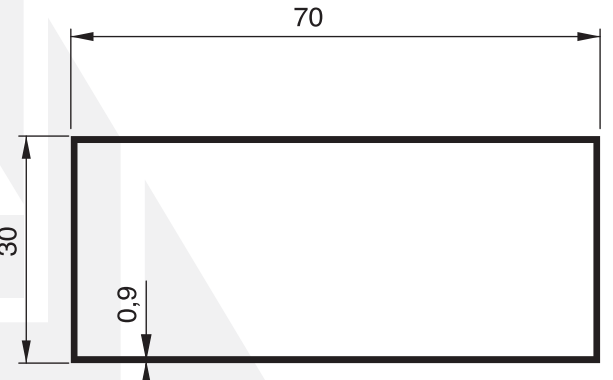

UZUNER
ALÜMİNYUM

MASTAR PROFİLLERİ
GAUGE PROFILES

UZUNER ALÜMİNYUM

MASTAR PROFİLLERİ / GAUGE PROFILES

1000 - 0.430 Kg/m

998 - 0.625 Kg/m

999 - 0.513 Kg/m

1001 - 0.479 Kg/m

991 - 0.363 Kg/m

UZUNER ALÜMİNYUM

MASTAR PROFİLLERİ / GAUGE PROFILES

996 - 0.478 Kg/m

992 - 0.155 Kg/m

1002 - 0.550 Kg/m

997 - 0.201 Kg/m

1920 - 0.392 Kg/m