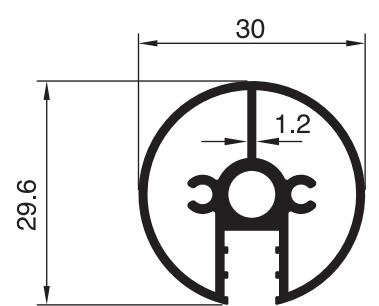

2269 - 0.739 Kg/m

2411 - 0.264 Kg/m

2407 - 0.246 Kg/m

2378 - 0.448 Kg/m

2381 - 0.691 Kg/m

1029 - 0.705 Kg/m

2162 - 0.545 Kg/m

2160 - 0.568 Kg/m

UZUNER ALÜMİNYUM

DUŞKABİN PROFİLLERİ / SHOWER CABINET PROFILES

2367 - 0.765 Kg/m

2158 - 0.775 Kg/m

2159 - 0.710 Kg/m

2408 - 0.192 Kg/m

2409 - 0.150 Kg/m

2412 - 0.202 Kg/m

2413 - 0.154 Kg/m

2446 - 0.433 Kg/m

2482 - 0.384 Kg/m

2483 - 0.365 Kg/m

2389 - 0.131 Kg/m

UZUNER ALÜMİNYUM

DUŞKABİN PROFİLLERİ / SHOWER CABINET PROFILES

2506 - 0.372 Kg/m