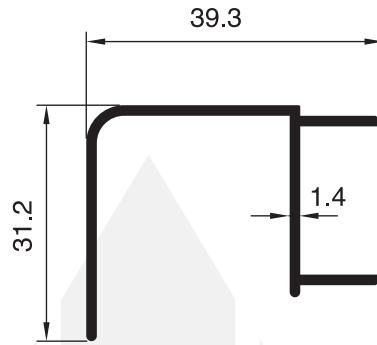

2413 - 0.154 Kg/m

2446 - 0.433 Kg/m

2482 - 0.384 Kg/m

2483 - 0.365 Kg/m

2389 - 0.131 Kg/m

UZUNER ALÜMİNYUM

DUŞKABİN PROFİLLERİ / SHOWER CABINET PROFILES

2506 - 0.372 Kg/m

DUŞKABİN PROFİLLERİ / SHOWER CABINET PROFILES

2380 - 0.864 Kg/m

2218 - 0.045 Kg/m

2161 - 0.051 Kg/m

2368 - 0.044 Kg/m

1026 - 0.530 Kg/m

1283 - 0.385 Kg/m

1279 - 0.379 Kg/m