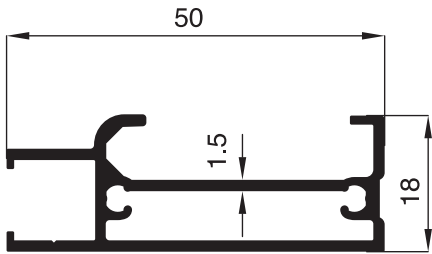

UZUNER
ALÜMİNYUM

DUŞAKABİN PROFİLLERİ
SHOWER CABINET PROFILES

UZUNER ALÜMİNYUM

DUŞKABİN PROFİLLERİ / SHOWER CABINET PROFILES

1282 - 0.481 Kg/m

1841 - 0.640 Kg/m

2108 - 0.625 Kg/m

2481 - 0.600 Kg/m

2269 - 0.739 Kg/m

2411 - 0.264 Kg/m

2407 - 0.246 Kg/m

2378 - 0.448 Kg/m

2381 - 0.691 Kg/m

1029 - 0.705 Kg/m

2162 - 0.545 Kg/m

2160 - 0.568 Kg/m

UZUNER ALÜMİNYUM

DUŞKABİN PROFİLLERİ / SHOWER CABINET PROFILES

2367 - 0.765 Kg/m

2158 - 0.775 Kg/m

2159 - 0.710 Kg/m

2408 - 0.192 Kg/m

2409 - 0.150 Kg/m

2412 - 0.202 Kg/m

2413 - 0.154 Kg/m

2446 - 0.433 Kg/m

2482 - 0.384 Kg/m

2483 - 0.365 Kg/m

2389 - 0.131 Kg/m

UZUNER ALÜMİNYUM

DUŞKABİN PROFİLLERİ / SHOWER CABINET PROFILES

2506 - 0.372 Kg/m