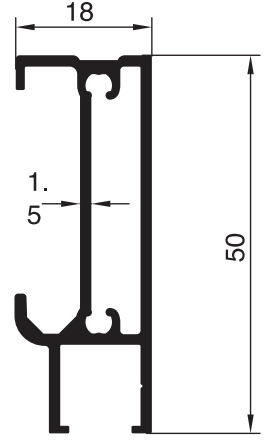

UZUNER ALÜMİNYUM

DUŞKABİN PROFİLLERİ / SHOWER CABINET PROFILES

2367 - 0.765 Kg/m

2158 - 0.775 Kg/m

2159 - 0.710 Kg/m

2408 - 0.192 Kg/m

2409 - 0.150 Kg/m

2412 - 0.202 Kg/m

2413 - 0.154 Kg/m

2446 - 0.433 Kg/m

2482 - 0.384 Kg/m

2483 - 0.365 Kg/m

2389 - 0.131 Kg/m

UZUNER ALÜMİNYUM

DUŞKABİN PROFİLLERİ / SHOWER CABINET PROFILES

2506 - 0.372 Kg/m

2503 - 0.356 Kg/m

2504 - 0.600 Kg/m

2505 - 0.393 Kg/m

2209 - 0.374 Kg/m

2461 - 0.263 Kg/m

2462 - 0.146 Kg/m

1901 - 0.330 Kg/m

UZUNER ALÜMİNYUM

DUŞKABİN PROFİLLERİ / SHOWER CABINET PROFILES

2380 - 0.864 Kg/m

2218 - 0.045 Kg/m

2161 - 0.051 Kg/m

2368 - 0.044 Kg/m

1026 - 0.530 Kg/m

1283 - 0.385 Kg/m

1279 - 0.379 Kg/m