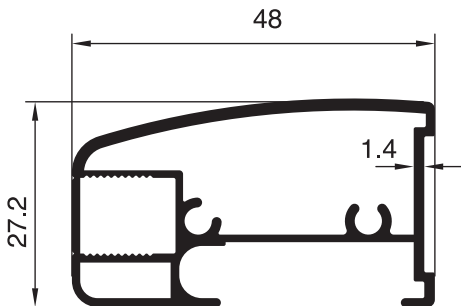

2269 - 0.739 Kg/m

2411 - 0.264 Kg/m

2407 - 0.246 Kg/m

2378 - 0.448 Kg/m

2381 - 0.691 Kg/m

1029 - 0.705 Kg/m

2162 - 0.545 Kg/m

2160 - 0.568 Kg/m

UZUNER ALÜMİNYUM

DUŞKABİN PROFİLLERİ / SHOWER CABINET PROFILES

2367 - 0.765 Kg/m

2158 - 0.775 Kg/m

2159 - 0.710 Kg/m

2408 - 0.192 Kg/m

2409 - 0.150 Kg/m

2412 - 0.202 Kg/m

2413 - 0.154 Kg/m

2446 - 0.433 Kg/m

2482 - 0.384 Kg/m

2483 - 0.365 Kg/m

2389 - 0.131 Kg/m

UZUNER ALÜMİNYUM

DUŞKABİN PROFİLLERİ / SHOWER CABINET PROFILES

2506 - 0.372 Kg/m