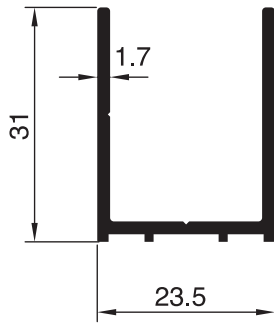

UZUNER ALÜMİNYUM

DUŞKABİN PROFİLLERİ / SHOWER CABINET PROFILES

2367 - 0.765 Kg/m

2158 - 0.775 Kg/m

2159 - 0.710 Kg/m

2408 - 0.192 Kg/m

2409 - 0.150 Kg/m

2412 - 0.202 Kg/m

2413 - 0.154 Kg/m

2446 - 0.433 Kg/m

2482 - 0.384 Kg/m

2483 - 0.365 Kg/m

2389 - 0.131 Kg/m

UZUNER ALÜMİNYUM

DUŞKABİN PROFİLLERİ / SHOWER CABINET PROFILES

2506 - 0.372 Kg/m