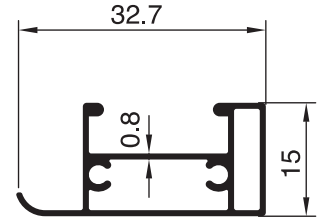

UZUNER
ALÜMİNYUM

DUŞAKABİN PROFİLLERİ
SHOWER CABINET PROFILES

UZUNER ALÜMİNYUM

DUŞKABİN PROFİLLERİ / SHOWER CABINET PROFILES

1282 - 0.481 Kg/m

1841 - 0.640 Kg/m

2108 - 0.625 Kg/m

2481 - 0.600 Kg/m

2269 - 0.739 Kg/m

2411 - 0.264 Kg/m

2407 - 0.246 Kg/m

2378 - 0.448 Kg/m

2381 - 0.691 Kg/m

1029 - 0.705 Kg/m

2162 - 0.545 Kg/m

2160 - 0.568 Kg/m

UZUNER ALÜMİNYUM

DUŞKABİN PROFİLLERİ / SHOWER CABINET PROFILES

2367 - 0.765 Kg/m

2158 - 0.775 Kg/m

2159 - 0.710 Kg/m

2408 - 0.192 Kg/m

2409 - 0.150 Kg/m

2412 - 0.202 Kg/m

2413 - 0.154 Kg/m

2446 - 0.433 Kg/m

2482 - 0.384 Kg/m

2483 - 0.365 Kg/m

2389 - 0.131 Kg/m

UZUNER ALÜMİNYUM

DUŞKABİN PROFİLLERİ / SHOWER CABINET PROFILES

2506 - 0.372 Kg/m