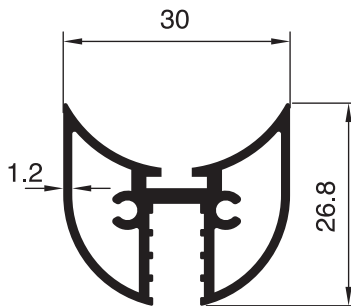

UZUNER
ALÜMİNYUM

DUŞAKABİN PROFİLLERİ
SHOWER CABINET PROFILES

UZUNER ALÜMİNYUM

DUŞKABİN PROFİLLERİ / SHOWER CABINET PROFILES

1282 - 0.481 Kg/m

1841 - 0.640 Kg/m

2108 - 0.625 Kg/m

2481 - 0.600 Kg/m

2269 - 0.739 Kg/m

2411 - 0.264 Kg/m

2407 - 0.246 Kg/m

2378 - 0.448 Kg/m

2381 - 0.691 Kg/m

1029 - 0.705 Kg/m

2162 - 0.545 Kg/m

2160 - 0.568 Kg/m

UZUNER ALÜMİNYUM

DUŞKABİN PROFİLLERİ / SHOWER CABINET PROFILES

2367 - 0.765 Kg/m

2158 - 0.775 Kg/m

2159 - 0.710 Kg/m

2408 - 0.192 Kg/m

2409 - 0.150 Kg/m

2412 - 0.202 Kg/m

2413 - 0.154 Kg/m

2446 - 0.433 Kg/m

2482 - 0.384 Kg/m

2483 - 0.365 Kg/m

2389 - 0.131 Kg/m

UZUNER ALÜMİNYUM

DUŞKABİN PROFİLLERİ / SHOWER CABINET PROFILES

2506 - 0.372 Kg/m