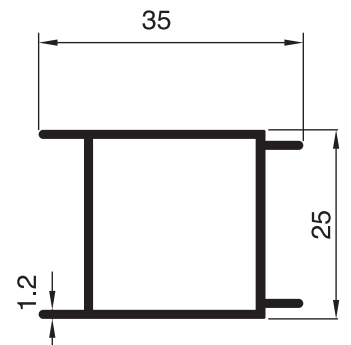

DUŞKABİN PROFİLLERİ / SHOWER CABINET PROFILES

2380 - 0.864 Kg/m

2218 - 0.045 Kg/m

2161 - 0.051 Kg/m

2368 - 0.044 Kg/m

1026 - 0.530 Kg/m

1283 - 0.385 Kg/m

1279 - 0.379 Kg/m