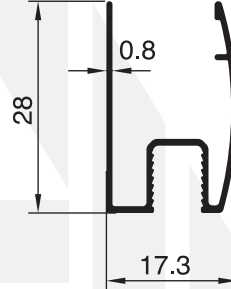

UZUNER ALÜMİNYUM

DUŞKABİN PROFİLLERİ / SHOWER CABINET PROFILES

2367 - 0.765 Kg/m

2158 - 0.775 Kg/m

2159 - 0.710 Kg/m

2408 - 0.192 Kg/m

2409 - 0.150 Kg/m

2412 - 0.202 Kg/m

2413 - 0.154 Kg/m

2446 - 0.433 Kg/m

2482 - 0.384 Kg/m

2483 - 0.365 Kg/m

2389 - 0.131 Kg/m

UZUNER ALÜMİNYUM

DUŞKABİN PROFİLLERİ / SHOWER CABINET PROFILES

2506 - 0.372 Kg/m