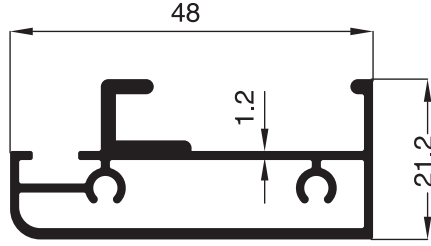

UZUNER
ALÜMİNYUM

DUŞAKABİN PROFİLLERİ
SHOWER CABINET PROFILES

UZUNER ALÜMİNYUM

DUŞKABİN PROFİLLERİ / SHOWER CABINET PROFILES

1282 - 0.481 Kg/m

1841 - 0.640 Kg/m

2108 - 0.625 Kg/m

2481 - 0.600 Kg/m

2269 - 0.739 Kg/m

2411 - 0.264 Kg/m

2407 - 0.246 Kg/m

2378 - 0.448 Kg/m

2381 - 0.691 Kg/m

1029 - 0.705 Kg/m

2162 - 0.545 Kg/m

2160 - 0.568 Kg/m

UZUNER ALÜMİNYUM

DUŞKABİN PROFİLLERİ / SHOWER CABINET PROFILES

2367 - 0.765 Kg/m

2158 - 0.775 Kg/m

2159 - 0.710 Kg/m

2408 - 0.192 Kg/m

2409 - 0.150 Kg/m

2412 - 0.202 Kg/m

2413 - 0.154 Kg/m

2446 - 0.433 Kg/m

2482 - 0.384 Kg/m

2483 - 0.365 Kg/m

2389 - 0.131 Kg/m

UZUNER ALÜMİNYUM

DUŞKABİN PROFİLLERİ / SHOWER CABINET PROFILES

2506 - 0.372 Kg/m