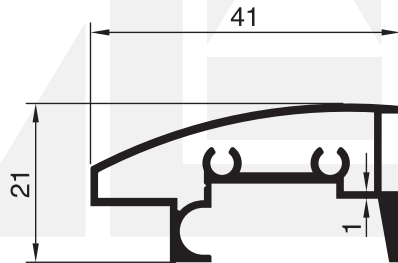

UZUNER
ALÜMİNYUM

DUŞAKABİN PROFİLLERİ
SHOWER CABINET PROFILES

UZUNER ALÜMİNYUM

DUŞKABİN PROFİLLERİ / SHOWER CABINET PROFILES

1282 - 0.481 Kg/m

1841 - 0.640 Kg/m

2108 - 0.625 Kg/m

2481 - 0.600 Kg/m

2269 - 0.739 Kg/m

2411 - 0.264 Kg/m

2407 - 0.246 Kg/m

2378 - 0.448 Kg/m

2381 - 0.691 Kg/m

1029 - 0.705 Kg/m

2162 - 0.545 Kg/m

2160 - 0.568 Kg/m