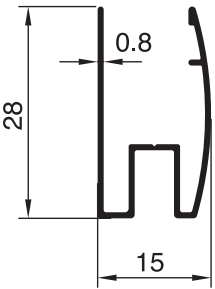

2269 - 0.739 Kg/m

2411 - 0.264 Kg/m

2407 - 0.246 Kg/m

2378 - 0.448 Kg/m

2381 - 0.691 Kg/m

1029 - 0.705 Kg/m

2162 - 0.545 Kg/m

2160 - 0.568 Kg/m

UZUNER ALÜMİNYUM

DUŞKABİN PROFİLLERİ / SHOWER CABINET PROFILES

2367 - 0.765 Kg/m

2158 - 0.775 Kg/m

2159 - 0.710 Kg/m

2408 - 0.192 Kg/m

2409 - 0.150 Kg/m

2412 - 0.202 Kg/m

2413 - 0.154 Kg/m

2446 - 0.433 Kg/m

2482 - 0.384 Kg/m

2483 - 0.365 Kg/m

2389 - 0.131 Kg/m

UZUNER ALÜMİNYUM

DUŞKABİN PROFİLLERİ / SHOWER CABINET PROFILES

2506 - 0.372 Kg/m