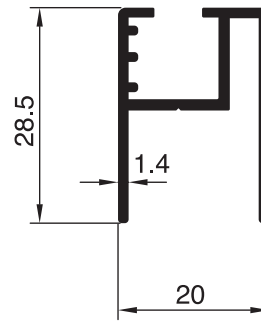

UZUNER ALÜMİNYUM

DUŞKABİN PROFİLLERİ / SHOWER CABINET PROFILES

2367 - 0.765 Kg/m

2158 - 0.775 Kg/m

2159 - 0.710 Kg/m

2408 - 0.192 Kg/m

2409 - 0.150 Kg/m

2412 - 0.202 Kg/m

2413 - 0.154 Kg/m

2446 - 0.433 Kg/m

2482 - 0.384 Kg/m

2483 - 0.365 Kg/m

2389 - 0.131 Kg/m

UZUNER ALÜMİNYUM

DUŞKABİN PROFİLLERİ / SHOWER CABINET PROFILES

2506 - 0.372 Kg/m