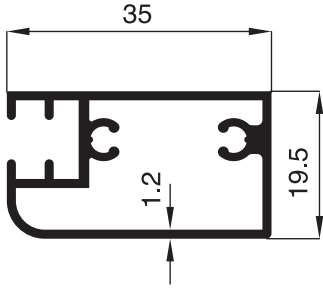

UZUNER
ALÜMİNYUM

DUŞAKABİN PROFİLLERİ
SHOWER CABINET PROFILES

UZUNER ALÜMİNYUM

DUŞKABİN PROFİLLERİ / SHOWER CABINET PROFILES

1282 - 0.481 Kg/m

1841 - 0.640 Kg/m

2108 - 0.625 Kg/m

2481 - 0.600 Kg/m

2269 - 0.739 Kg/m

2411 - 0.264 Kg/m

2407 - 0.246 Kg/m

2378 - 0.448 Kg/m

2381 - 0.691 Kg/m

1029 - 0.705 Kg/m

2162 - 0.545 Kg/m

2160 - 0.568 Kg/m

UZUNER ALÜMİNYUM

DUŞKABİN PROFİLLERİ / SHOWER CABINET PROFILES

2367 - 0.765 Kg/m

2158 - 0.775 Kg/m

2159 - 0.710 Kg/m

2408 - 0.192 Kg/m

2409 - 0.150 Kg/m

2412 - 0.202 Kg/m

2413 - 0.154 Kg/m

2446 - 0.433 Kg/m

2482 - 0.384 Kg/m

2483 - 0.365 Kg/m

2389 - 0.131 Kg/m

UZUNER ALÜMİNYUM

DUŞKABİN PROFİLLERİ / SHOWER CABINET PROFILES

2506 - 0.372 Kg/m