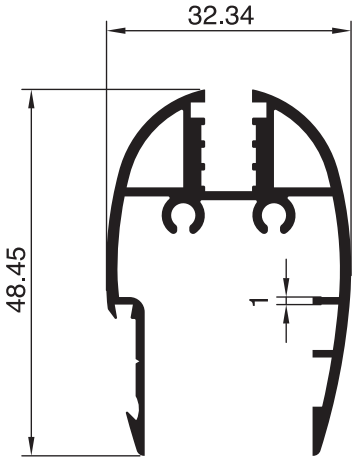

UZUNER
ALÜMİNYUM

DUŞAKABİN PROFİLLERİ
SHOWER CABINET PROFILES

UZUNER ALÜMİNYUM

DUŞKABİN PROFİLLERİ / SHOWER CABINET PROFILES

1282 - 0.481 Kg/m

1841 - 0.640 Kg/m

2108 - 0.625 Kg/m

2481 - 0.600 Kg/m

2269 - 0.739 Kg/m

2411 - 0.264 Kg/m

2407 - 0.246 Kg/m

2378 - 0.448 Kg/m

2381 - 0.691 Kg/m

1029 - 0.705 Kg/m

2162 - 0.545 Kg/m

2160 - 0.568 Kg/m

UZUNER ALÜMİNYUM

DUŞKABİN PROFİLLERİ / SHOWER CABINET PROFILES

2367 - 0.765 Kg/m

2158 - 0.775 Kg/m

2159 - 0.710 Kg/m

2408 - 0.192 Kg/m

2409 - 0.150 Kg/m

2412 - 0.202 Kg/m

2413 - 0.154 Kg/m

2446 - 0.433 Kg/m

2482 - 0.384 Kg/m

2483 - 0.365 Kg/m

2389 - 0.131 Kg/m

UZUNER ALÜMİNYUM

DUŞKABİN PROFİLLERİ / SHOWER CABINET PROFILES

2506 - 0.372 Kg/m