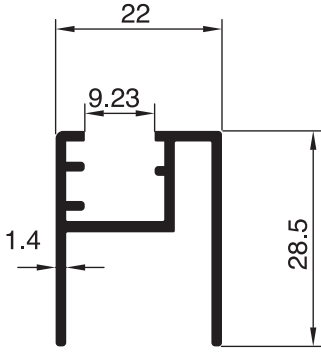

UZUNER ALÜMİNYUM

DUŞKABİN PROFİLLERİ / SHOWER CABINET PROFILES

2367 - 0.765 Kg/m

2158 - 0.775 Kg/m

2159 - 0.710 Kg/m

2408 - 0.192 Kg/m

2409 - 0.150 Kg/m

2412 - 0.202 Kg/m

2413 - 0.154 Kg/m

2446 - 0.433 Kg/m

2482 - 0.384 Kg/m

2483 - 0.365 Kg/m

2389 - 0.131 Kg/m

UZUNER ALÜMİNYUM

DUŞKABİN PROFİLLERİ / SHOWER CABINET PROFILES

2506 - 0.372 Kg/m