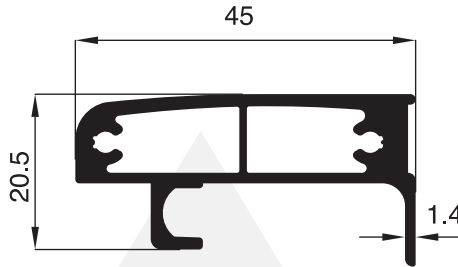

UZUNER
ALÜMİNYUM

DUŞAKABİN PROFİLLERİ
SHOWER CABINET PROFILES

UZUNER ALÜMİNYUM

DUŞKABİN PROFİLLERİ / SHOWER CABINET PROFILES

1282 - 0.481 Kg/m

1841 - 0.640 Kg/m

2108 - 0.625 Kg/m

2481 - 0.600 Kg/m

2269 - 0.739 Kg/m

2411 - 0.264 Kg/m

2407 - 0.246 Kg/m

2378 - 0.448 Kg/m

2381 - 0.691 Kg/m

1029 - 0.705 Kg/m

2162 - 0.545 Kg/m

2160 - 0.568 Kg/m

UZUNER ALÜMİNYUM

DUŞKABİN PROFİLLERİ / SHOWER CABINET PROFILES

2367 - 0.765 Kg/m

2158 - 0.775 Kg/m

2159 - 0.710 Kg/m

2408 - 0.192 Kg/m

2409 - 0.150 Kg/m

2412 - 0.202 Kg/m

2413 - 0.154 Kg/m

2446 - 0.433 Kg/m

2482 - 0.384 Kg/m

2483 - 0.365 Kg/m

2389 - 0.131 Kg/m

UZUNER ALÜMİNYUM

DUŞKABİN PROFİLLERİ / SHOWER CABINET PROFILES

2506 - 0.372 Kg/m