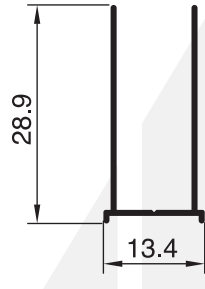

2269 - 0.739 Kg/m

2411 - 0.264 Kg/m

2407 - 0.246 Kg/m

2378 - 0.448 Kg/m

2381 - 0.691 Kg/m

1029 - 0.705 Kg/m

2162 - 0.545 Kg/m

2160 - 0.568 Kg/m

UZUNER ALÜMİNYUM

DUŞKABİN PROFİLLERİ / SHOWER CABINET PROFILES

2367 - 0.765 Kg/m

2158 - 0.775 Kg/m

2159 - 0.710 Kg/m

2408 - 0.192 Kg/m

2409 - 0.150 Kg/m

2412 - 0.202 Kg/m

2413 - 0.154 Kg/m

2446 - 0.433 Kg/m

2482 - 0.384 Kg/m

2483 - 0.365 Kg/m

2389 - 0.131 Kg/m

UZUNER ALÜMİNYUM

DUŞKABİN PROFİLLERİ / SHOWER CABINET PROFILES

2506 - 0.372 Kg/m

DUŞKABİN PROFİLLERİ / SHOWER CABINET PROFILES

2380 - 0.864 Kg/m

2218 - 0.045 Kg/m

2161 - 0.051 Kg/m

2368 - 0.044 Kg/m

1026 - 0.530 Kg/m

1283 - 0.385 Kg/m

1279 - 0.379 Kg/m