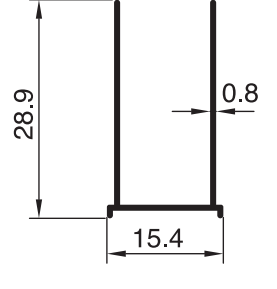

UZUNER ALÜMİNYUM

DUŞKABİN PROFİLLERİ / SHOWER CABINET PROFILES

2367 - 0.765 Kg/m

2158 - 0.775 Kg/m

2159 - 0.710 Kg/m

2408 - 0.192 Kg/m

2409 - 0.150 Kg/m

2412 - 0.202 Kg/m

2413 - 0.154 Kg/m

2446 - 0.433 Kg/m

2482 - 0.384 Kg/m

2483 - 0.365 Kg/m

2389 - 0.131 Kg/m

UZUNER ALÜMİNYUM

DUŞKABİN PROFİLLERİ / SHOWER CABINET PROFILES

2506 - 0.372 Kg/m