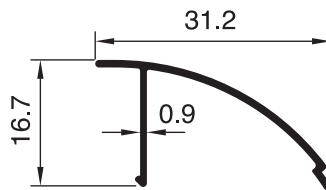

DUŞKABİN PROFİLLERİ / SHOWER CABINET PROFILES

2380 - 0.864 Kg/m

2218 - 0.045 Kg/m

2161 - 0.051 Kg/m

2368 - 0.044 Kg/m

1026 - 0.530 Kg/m

1283 - 0.385 Kg/m

1279 - 0.379 Kg/m

1027 - 0.544 Kg/m

1263 - 0.500 Kg/m

1028 - 0.140 Kg/m