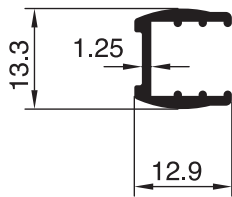

2413 - 0.154 Kg/m

2446 - 0.433 Kg/m

2482 - 0.384 Kg/m

2483 - 0.365 Kg/m

2389 - 0.131 Kg/m

UZUNER ALÜMİNYUM

DUŞKABİN PROFİLLERİ / SHOWER CABINET PROFILES

2506 - 0.372 Kg/m

2503 - 0.356 Kg/m

2504 - 0.600 Kg/m

2505 - 0.393 Kg/m

2209 - 0.374 Kg/m

2461 - 0.263 Kg/m

2462 - 0.146 Kg/m

1901 - 0.330 Kg/m

UZUNER ALÜMİNYUM

DUŞKABİN PROFİLLERİ / SHOWER CABINET PROFILES

2380 - 0.864 Kg/m

2218 - 0.045 Kg/m

2161 - 0.051 Kg/m

2368 - 0.044 Kg/m

1026 - 0.530 Kg/m

1283 - 0.385 Kg/m

1279 - 0.379 Kg/m