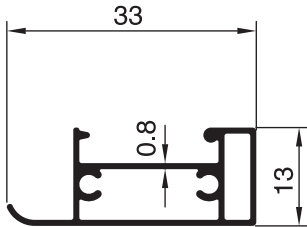

UZUNER
ALÜMİNYUM

DUŞAKABİN PROFİLLERİ
SHOWER CABINET PROFILES

UZUNER ALÜMİNYUM

DUŞKABİN PROFİLLERİ / SHOWER CABINET PROFILES

1282 - 0.481 Kg/m

1841 - 0.640 Kg/m

2108 - 0.625 Kg/m

2481 - 0.600 Kg/m

2269 - 0.739 Kg/m

2411 - 0.264 Kg/m

2407 - 0.246 Kg/m

2378 - 0.448 Kg/m

2381 - 0.691 Kg/m

1029 - 0.705 Kg/m

2162 - 0.545 Kg/m

2160 - 0.568 Kg/m

2413 - 0.154 Kg/m

2446 - 0.433 Kg/m

2482 - 0.384 Kg/m

2483 - 0.365 Kg/m

2389 - 0.131 Kg/m

UZUNER ALÜMİNYUM

DUŞKABİN PROFİLLERİ / SHOWER CABINET PROFILES

2506 - 0.372 Kg/m