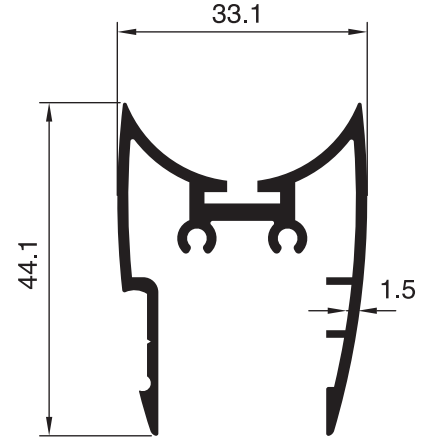

UZUNER ALÜMİNYUM

DUŞKABİN PROFİLLERİ / SHOWER CABINET PROFILES

2367 - 0.765 Kg/m

2158 - 0.775 Kg/m

2159 - 0.710 Kg/m

2408 - 0.192 Kg/m

2409 - 0.150 Kg/m

2412 - 0.202 Kg/m

2413 - 0.154 Kg/m

2446 - 0.433 Kg/m

2482 - 0.384 Kg/m

2483 - 0.365 Kg/m

2389 - 0.131 Kg/m

UZUNER ALÜMİNYUM

DUŞKABİN PROFİLLERİ / SHOWER CABINET PROFILES

2506 - 0.372 Kg/m