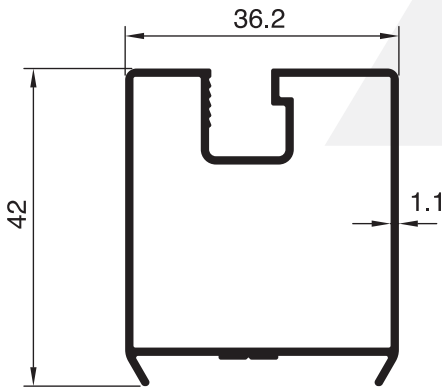

2413 - 0.154 Kg/m

2446 - 0.433 Kg/m

2482 - 0.384 Kg/m

2483 - 0.365 Kg/m

2389 - 0.131 Kg/m

UZUNER ALÜMİNYUM

DUŞKABİN PROFİLLERİ / SHOWER CABINET PROFILES

2506 - 0.372 Kg/m

DUŞKABİN PROFİLLERİ / SHOWER CABINET PROFILES

2380 - 0.864 Kg/m

2218 - 0.045 Kg/m

2161 - 0.051 Kg/m

2368 - 0.044 Kg/m

1026 - 0.530 Kg/m

1283 - 0.385 Kg/m

1279 - 0.379 Kg/m