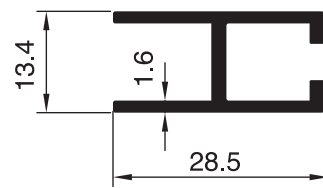

2413 - 0.154 Kg/m

2446 - 0.433 Kg/m

2482 - 0.384 Kg/m

2483 - 0.365 Kg/m

2389 - 0.131 Kg/m

UZUNER ALÜMİNYUM

DUŞKABİN PROFİLLERİ / SHOWER CABINET PROFILES

2506 - 0.372 Kg/m

2503 - 0.356 Kg/m

2504 - 0.600 Kg/m

2505 - 0.393 Kg/m

2209 - 0.374 Kg/m

2461 - 0.263 Kg/m

2462 - 0.146 Kg/m

1901 - 0.330 Kg/m

UZUNER ALÜMİNYUM

DUŞKABİN PROFİLLERİ / SHOWER CABINET PROFILES

2380 - 0.864 Kg/m

2218 - 0.045 Kg/m

2161 - 0.051 Kg/m

2368 - 0.044 Kg/m

1026 - 0.530 Kg/m

1283 - 0.385 Kg/m

1279 - 0.379 Kg/m