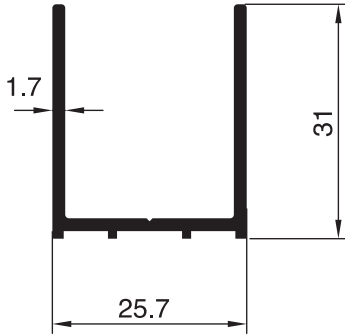

2505 - 0.393 Kg/m