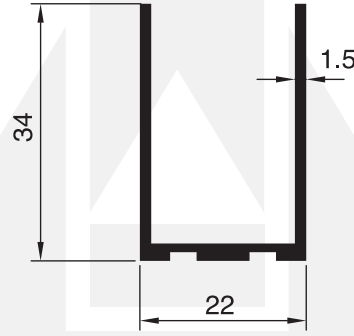

2209 - 0.374 Kg/m