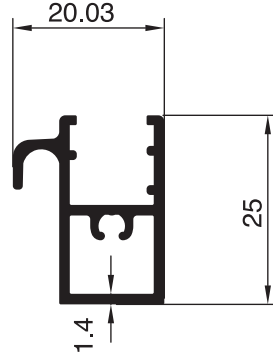

UZUNER ALÜMİNYUM

DUŞKABİN PROFİLLERİ / SHOWER CABINET PROFILES

2367 - 0.765 Kg/m

2158 - 0.775 Kg/m

2159 - 0.710 Kg/m

2408 - 0.192 Kg/m

2409 - 0.150 Kg/m

2412 - 0.202 Kg/m

2413 - 0.154 Kg/m

2446 - 0.433 Kg/m

2482 - 0.384 Kg/m

2483 - 0.365 Kg/m

2389 - 0.131 Kg/m

UZUNER ALÜMİNYUM

DUŞKABİN PROFİLLERİ / SHOWER CABINET PROFILES

2506 - 0.372 Kg/m