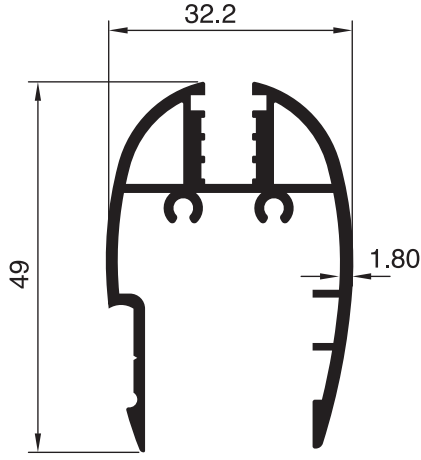

UZUNER
ALÜMİNYUM

DUŞAKABİN PROFİLLERİ
SHOWER CABINET PROFILES

UZUNER ALÜMİNYUM

DUŞKABİN PROFİLLERİ / SHOWER CABINET PROFILES

1282 - 0.481 Kg/m

1841 - 0.640 Kg/m

2108 - 0.625 Kg/m

2481 - 0.600 Kg/m

2269 - 0.739 Kg/m

2411 - 0.264 Kg/m

2407 - 0.246 Kg/m

2378 - 0.448 Kg/m

2381 - 0.691 Kg/m

1029 - 0.705 Kg/m

2162 - 0.545 Kg/m

2160 - 0.568 Kg/m

UZUNER ALÜMİNYUM

DUŞKABİN PROFİLLERİ / SHOWER CABINET PROFILES

2367 - 0.765 Kg/m

2158 - 0.775 Kg/m

2159 - 0.710 Kg/m

2408 - 0.192 Kg/m

2409 - 0.150 Kg/m

2412 - 0.202 Kg/m

2413 - 0.154 Kg/m

2446 - 0.433 Kg/m

2482 - 0.384 Kg/m

2483 - 0.365 Kg/m

2389 - 0.131 Kg/m

UZUNER ALÜMİNYUM

DUŞKABİN PROFİLLERİ / SHOWER CABINET PROFILES

2506 - 0.372 Kg/m