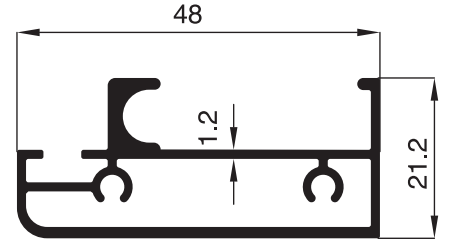

UZUNER
ALÜMİNYUM

DUŞAKABİN PROFİLLERİ
SHOWER CABINET PROFILES

UZUNER ALÜMİNYUM

DUŞKABİN PROFİLLERİ / SHOWER CABINET PROFILES

1282 - 0.481 Kg/m

1841 - 0.640 Kg/m

2108 - 0.625 Kg/m

2481 - 0.600 Kg/m

2269 - 0.739 Kg/m

2411 - 0.264 Kg/m

2407 - 0.246 Kg/m

2378 - 0.448 Kg/m

2381 - 0.691 Kg/m

1029 - 0.705 Kg/m

2162 - 0.545 Kg/m

2160 - 0.568 Kg/m

UZUNER ALÜMİNYUM

DUŞKABİN PROFİLLERİ / SHOWER CABINET PROFILES

2367 - 0.765 Kg/m

2158 - 0.775 Kg/m

2159 - 0.710 Kg/m

2408 - 0.192 Kg/m

2409 - 0.150 Kg/m

2412 - 0.202 Kg/m

2413 - 0.154 Kg/m

2446 - 0.433 Kg/m

2482 - 0.384 Kg/m

2483 - 0.365 Kg/m

2389 - 0.131 Kg/m

UZUNER ALÜMİNYUM

DUŞKABİN PROFİLLERİ / SHOWER CABINET PROFILES

2506 - 0.372 Kg/m