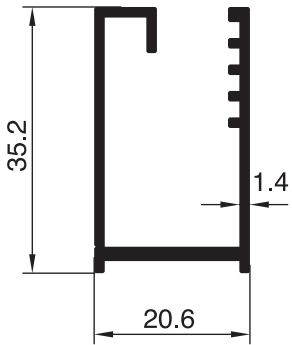

UZUNER ALÜMİNYUM

DUŞKABİN PROFİLLERİ / SHOWER CABINET PROFILES

2367 - 0.765 Kg/m

2158 - 0.775 Kg/m

2159 - 0.710 Kg/m

2408 - 0.192 Kg/m

2409 - 0.150 Kg/m

2412 - 0.202 Kg/m

2413 - 0.154 Kg/m

2446 - 0.433 Kg/m

2482 - 0.384 Kg/m

2483 - 0.365 Kg/m

2389 - 0.131 Kg/m

UZUNER ALÜMİNYUM

DUŞKABİN PROFİLLERİ / SHOWER CABINET PROFILES

2506 - 0.372 Kg/m