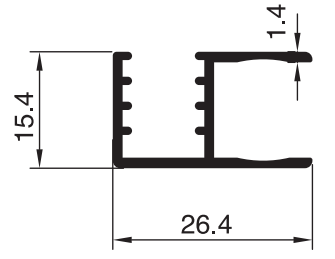

2413 - 0.154 Kg/m

2446 - 0.433 Kg/m

2482 - 0.384 Kg/m

2483 - 0.365 Kg/m

2389 - 0.131 Kg/m

UZUNER ALÜMİNYUM

DUŞKABİN PROFİLLERİ / SHOWER CABINET PROFILES

2506 - 0.372 Kg/m

2503 - 0.356 Kg/m

2504 - 0.600 Kg/m

2505 - 0.393 Kg/m

2209 - 0.374 Kg/m

2461 - 0.263 Kg/m

2462 - 0.146 Kg/m

1901 - 0.330 Kg/m

UZUNER ALÜMİNYUM