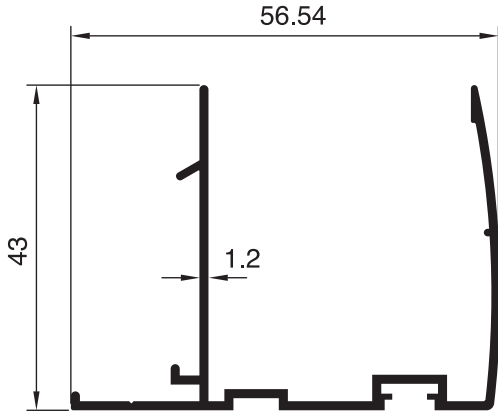

2413 - 0.154 Kg/m

2446 - 0.433 Kg/m

2482 - 0.384 Kg/m

2483 - 0.365 Kg/m

2389 - 0.131 Kg/m

UZUNER ALÜMİNYUM

DUŞKABİN PROFİLLERİ / SHOWER CABINET PROFILES

2506 - 0.372 Kg/m

DUŞKABİN PROFİLLERİ / SHOWER CABINET PROFILES

2380 - 0.864 Kg/m

2218 - 0.045 Kg/m

2161 - 0.051 Kg/m

2368 - 0.044 Kg/m

1026 - 0.530 Kg/m

1283 - 0.385 Kg/m

1279 - 0.379 Kg/m

1027 - 0.544 Kg/m

1263 - 0.500 Kg/m

1028 - 0.140 Kg/m