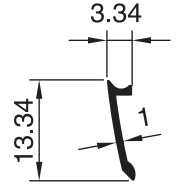

DUŞKABİN PROFİLLERİ / SHOWER CABINET PROFILES

2380 - 0.864 Kg/m

2218 - 0.045 Kg/m

2161 - 0.051 Kg/m

2368 - 0.044 Kg/m

1026 - 0.530 Kg/m

1283 - 0.385 Kg/m

1279 - 0.379 Kg/m

1027 - 0.544 Kg/m

1263 - 0.500 Kg/m

1028 - 0.140 Kg/m