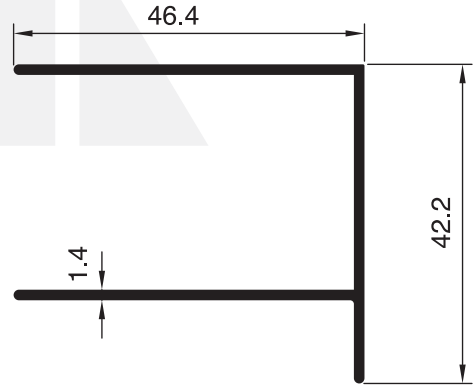

1263 - 0.500 Kg/m