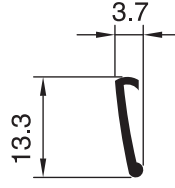

2413 - 0.154 Kg/m

2446 - 0.433 Kg/m

2482 - 0.384 Kg/m

2483 - 0.365 Kg/m

2389 - 0.131 Kg/m

UZUNER ALÜMİNYUM

DUŞKABİN PROFİLLERİ / SHOWER CABINET PROFILES

2506 - 0.372 Kg/m

2503 - 0.356 Kg/m

2504 - 0.600 Kg/m

2505 - 0.393 Kg/m

2209 - 0.374 Kg/m

2461 - 0.263 Kg/m

2462 - 0.146 Kg/m

1901 - 0.330 Kg/m

UZUNER ALÜMİNYUM

DUŞKABİN PROFİLLERİ / SHOWER CABINET PROFILES

2380 - 0.864 Kg/m

2218 - 0.045 Kg/m

2161 - 0.051 Kg/m

2368 - 0.044 Kg/m

1026 - 0.530 Kg/m

1283 - 0.385 Kg/m

1279 - 0.379 Kg/m