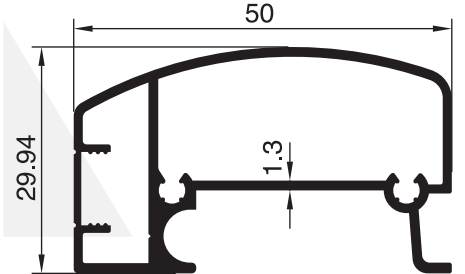

2269 - 0.739 Kg/m

2411 - 0.264 Kg/m

2407 - 0.246 Kg/m

2378 - 0.448 Kg/m

2381 - 0.691 Kg/m

1029 - 0.705 Kg/m

2162 - 0.545 Kg/m

2160 - 0.568 Kg/m

UZUNER ALÜMİNYUM

DUŞKABİN PROFİLLERİ / SHOWER CABINET PROFILES

2367 - 0.765 Kg/m

2158 - 0.775 Kg/m

2159 - 0.710 Kg/m

2408 - 0.192 Kg/m

2409 - 0.150 Kg/m

2412 - 0.202 Kg/m

2413 - 0.154 Kg/m

2446 - 0.433 Kg/m

2482 - 0.384 Kg/m

2483 - 0.365 Kg/m

2389 - 0.131 Kg/m

UZUNER ALÜMİNYUM

DUŞKABİN PROFİLLERİ / SHOWER CABINET PROFILES

2506 - 0.372 Kg/m