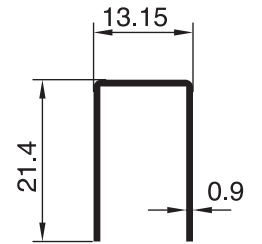

UZUNER ALÜMİNYUM

DUŞKABİN PROFİLLERİ / SHOWER CABINET PROFILES

2367 - 0.765 Kg/m

2158 - 0.775 Kg/m

2159 - 0.710 Kg/m

2408 - 0.192 Kg/m

2409 - 0.150 Kg/m

2412 - 0.202 Kg/m

2413 - 0.154 Kg/m

2446 - 0.433 Kg/m

2482 - 0.384 Kg/m

2483 - 0.365 Kg/m

2389 - 0.131 Kg/m

UZUNER ALÜMİNYUM

DUŞKABİN PROFİLLERİ / SHOWER CABINET PROFILES

2506 - 0.372 Kg/m