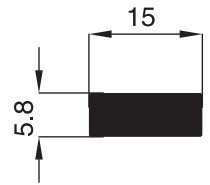

# UZUNER ALÜMİNYUM

AYDINLATMA PROFİLLERİ / LIGHTING PROFILES

1805 - 0.301 Kg/m

1806 - 0.409 Kg/m

2181 - 0.934 Kg/m

2135 - 0.312 Kg/m

2182 - 0.236 Kg/m

2282 - 0.617 Kg/m