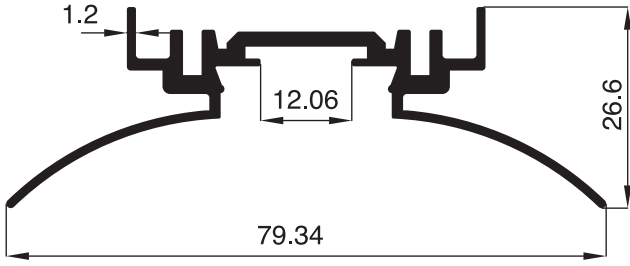

2281 - 1.166 Kg/m

UZUNER ALÜMİNYUM

AYDINLATMA PROFİLLERİ / LIGHTING PROFILES

2358 - 0.715 Kg/m