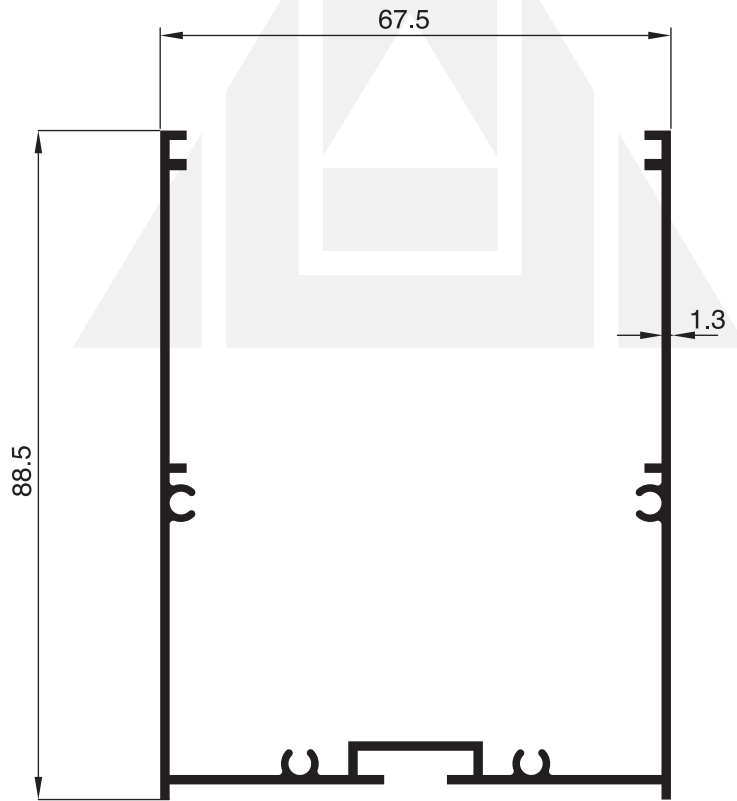

2134 - 1.006 Kg/m