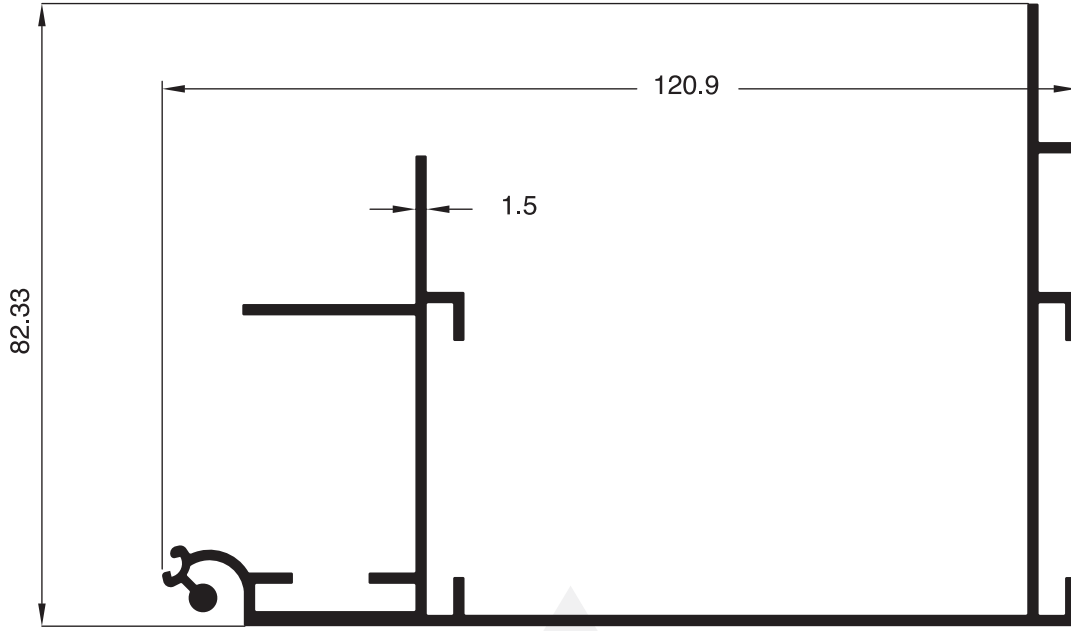

UZUNER ALÜMİNYUM

AYDINLATMA PROFİLLERİ / LIGHTING PROFILES

2109 - 1.454 Kg/m