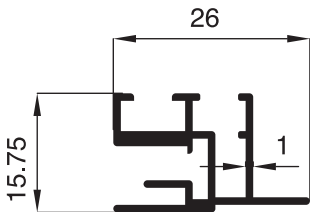

# UZUNER ALÜMİNYUM

AYDINLATMA PROFİLLERİ / LIGHTING PROFILES

1299 - 0.380 Kg/m

1165 - 0.452 Kg/m

1164 - 0.371 Kg/m

1286 - 0.112 Kg/m

1287 - 0.175 Kg/m

2343 - 0.064 Kg/m

2406 - 0.269 Kg/m

2090 - 0.475 Kg/m

2101 - 0.655 Kg/m

2348 - 0.239 Kg/m

2465 - 0.342 Kg/m

2347 - 0.159 Kg/m