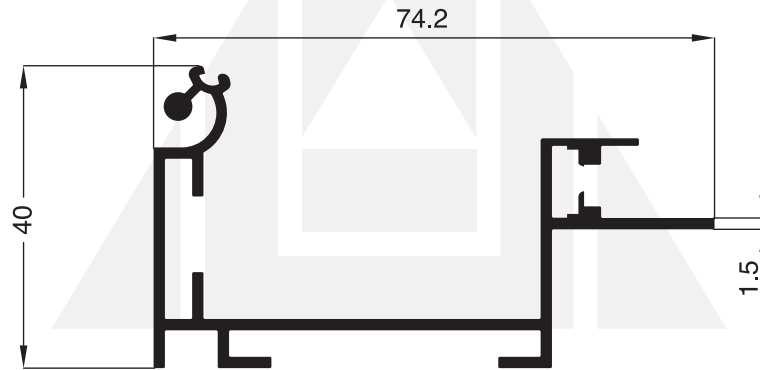

# UZUNER ALÜMİNYUM

AYDINLATMA PROFİLLERİ / LIGHTING PROFILES

2358 - 0.715 Kg/m

2364 - 0.566 Kg/m

2393 - 0.702 Kg/m

2106 - 0.840 Kg/m

2300 - 0.881 Kg/m