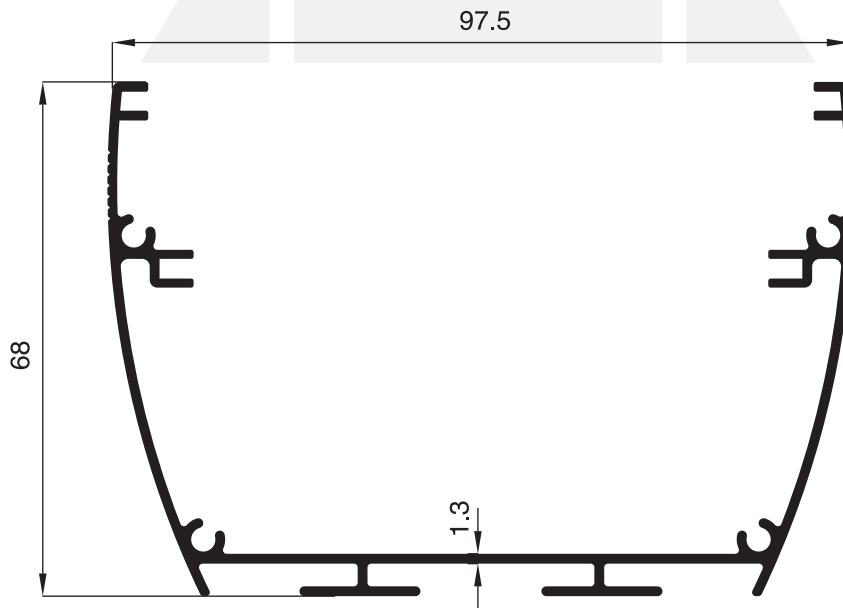

# UZUNER ALÜMİNYUM

AYDINLATMA PROFİLLERİ / LIGHTING PROFILES

1805 - 0.301 Kg/m

1806 - 0.409 Kg/m

2181 - 0.934 Kg/m

2135 - 0.312 Kg/m

2182 - 0.236 Kg/m

2282 - 0.617 Kg/m

# UZUNER ALÜMİNYUM

AYDINLATMA PROFİLLERİ / LIGHTING PROFILES

1284 - 0.648 Kg/m

1285 - 0.753 Kg/m

2267 - 1.180 Kg/m

2133 - 1.112 Kg/m

2281 - 1.166 Kg/m

# UZUNER ALÜMİNYUM

AYDINLATMA PROFİLLERİ / LIGHTING PROFILES

2358 - 0.715 Kg/m

2364 - 0.566 Kg/m

2393 - 0.702 Kg/m

2106 - 0.840 Kg/m

2300 - 0.881 Kg/m