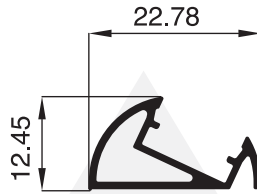

# UZUNER ALÜMİNYUM

AYDINLATMA PROFİLLERİ / LIGHTING PROFILES

1299 - 0.380 Kg/m

1165 - 0.452 Kg/m

1164 - 0.371 Kg/m

1286 - 0.112 Kg/m

1287 - 0.175 Kg/m

2343 - 0.064 Kg/m

2406 - 0.269 Kg/m

2090 - 0.475 Kg/m

2101 - 0.655 Kg/m

2348 - 0.239 Kg/m

2465 - 0.342 Kg/m

2347 - 0.159 Kg/m