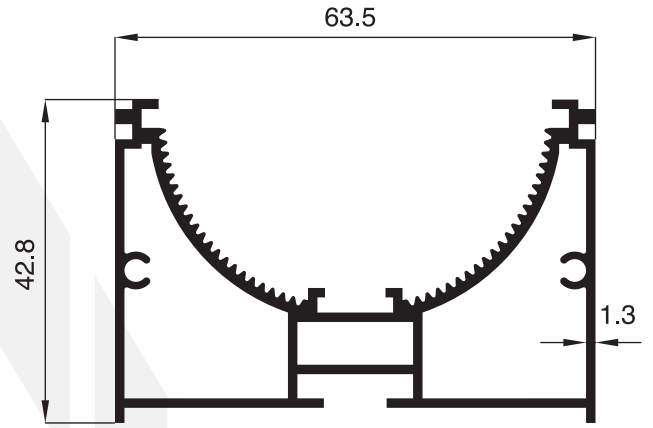

# UZUNER ALÜMİNYUM

AYDINLATMA PROFİLLERİ / LIGHTING PROFILES

1805 - 0.301 Kg/m

1806 - 0.409 Kg/m

2181 - 0.934 Kg/m

2135 - 0.312 Kg/m

2182 - 0.236 Kg/m

2282 - 0.617 Kg/m

# UZUNER ALÜMİNYUM

AYDINLATMA PROFİLLERİ / LIGHTING PROFILES

1284 - 0.648 Kg/m

1285 - 0.753 Kg/m

2267 - 1.180 Kg/m

2133 - 1.112 Kg/m

2281 - 1.166 Kg/m

# UZUNER ALÜMİNYUM

AYDINLATMA PROFİLLERİ / LIGHTING PROFILES

2358 - 0.715 Kg/m

2364 - 0.566 Kg/m

2393 - 0.702 Kg/m

2106 - 0.840 Kg/m

2300 - 0.881 Kg/m