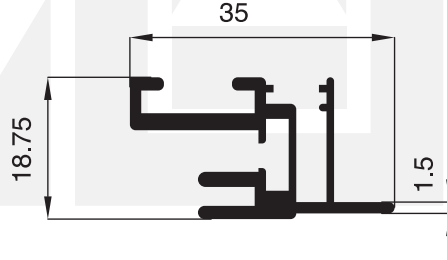

# UZUNER ALÜMİNYUM

AYDINLATMA PROFİLLERİ / LIGHTING PROFILES

1299 - 0.380 Kg/m

1165 - 0.452 Kg/m

1164 - 0.371 Kg/m

1286 - 0.112 Kg/m

1287 - 0.175 Kg/m

2343 - 0.064 Kg/m

2406 - 0.269 Kg/m

2090 - 0.475 Kg/m

2101 - 0.655 Kg/m

2348 - 0.239 Kg/m

2465 - 0.342 Kg/m

2347 - 0.159 Kg/m