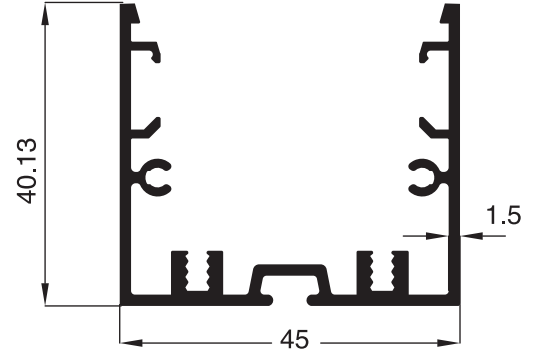

2182 - 0.236 Kg/m

2282 - 0.617 Kg/m

1285 - 0.753 Kg/m