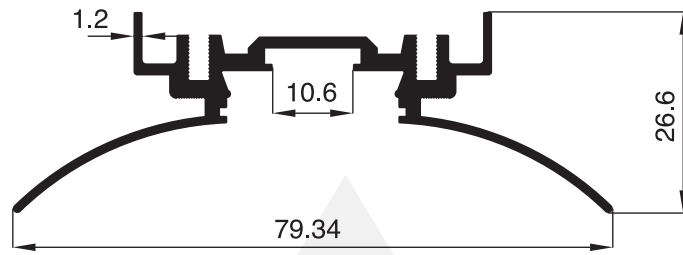

# UZUNER ALÜMİNYUM

AYDINLATMA PROFİLLERİ / LIGHTING PROFILES

2358 - 0.715 Kg/m

2364 - 0.566 Kg/m

2393 - 0.702 Kg/m

2106 - 0.840 Kg/m

2300 - 0.881 Kg/m