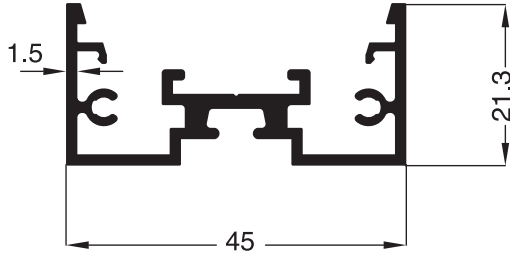

UZUNER ALÜMİNYUM

AYDINLATMA PROFİLLERİ / LIGHTING PROFILES

1284 - 0.648 Kg/m