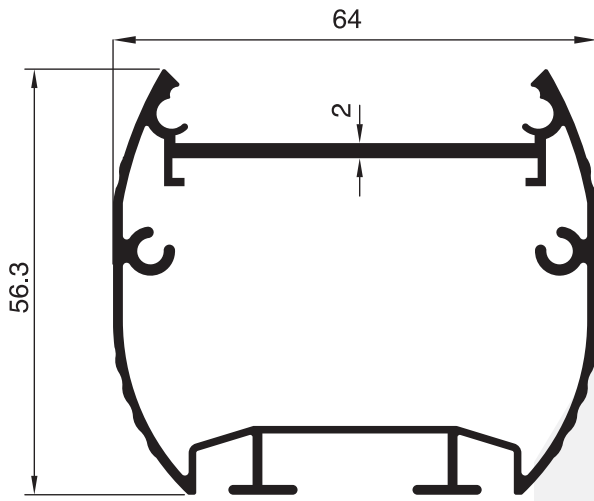

# UZUNER ALÜMİNYUM

AYDINLATMA PROFİLLERİ / LIGHTING PROFILES

1284 - 0.648 Kg/m

1285 - 0.753 Kg/m

2267 - 1.180 Kg/m

2133 - 1.112 Kg/m

2281 - 1.166 Kg/m

# UZUNER ALÜMİNYUM

AYDINLATMA PROFİLLERİ / LIGHTING PROFILES

2358 - 0.715 Kg/m

2364 - 0.566 Kg/m

2393 - 0.702 Kg/m

2106 - 0.840 Kg/m

2300 - 0.881 Kg/m