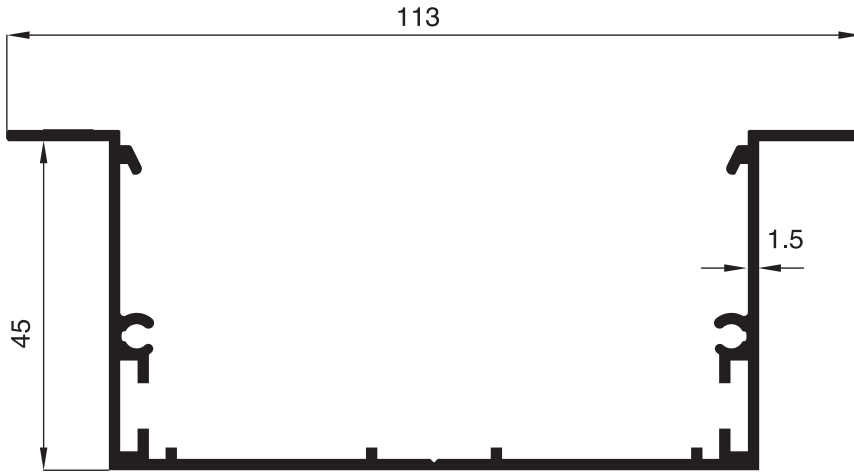

2300 - 0.881 Kg/m

UZUNER ALÜMİNYUM

AYDINLATMA PROFİLLERİ / LIGHTING PROFILES

2301 - 1.033 Kg/m