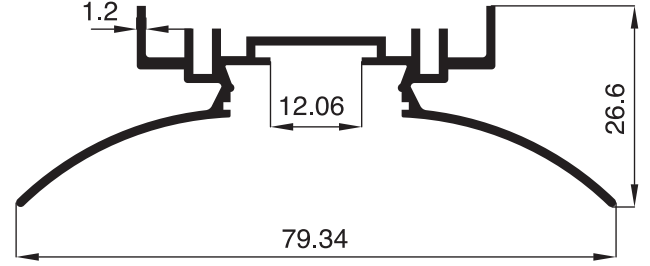

2364 - 0.566 Kg/m