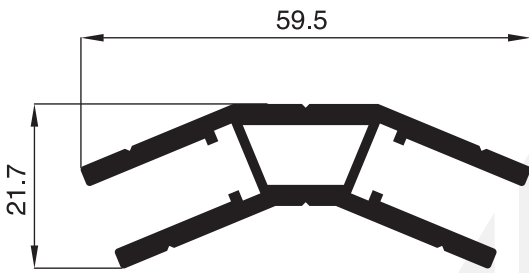

# UZUNER ALÜMİNYUM

AYDINLATMA PROFİLLERİ / LIGHTING PROFILES

1805 - 0.301 Kg/m

1806 - 0.409 Kg/m

2181 - 0.934 Kg/m

2135 - 0.312 Kg/m

2182 - 0.236 Kg/m

2282 - 0.617 Kg/m

# UZUNER ALÜMİNYUM

AYDINLATMA PROFİLLERİ / LIGHTING PROFILES

1284 - 0.648 Kg/m

1285 - 0.753 Kg/m

2267 - 1.180 Kg/m

2133 - 1.112 Kg/m

2281 - 1.166 Kg/m