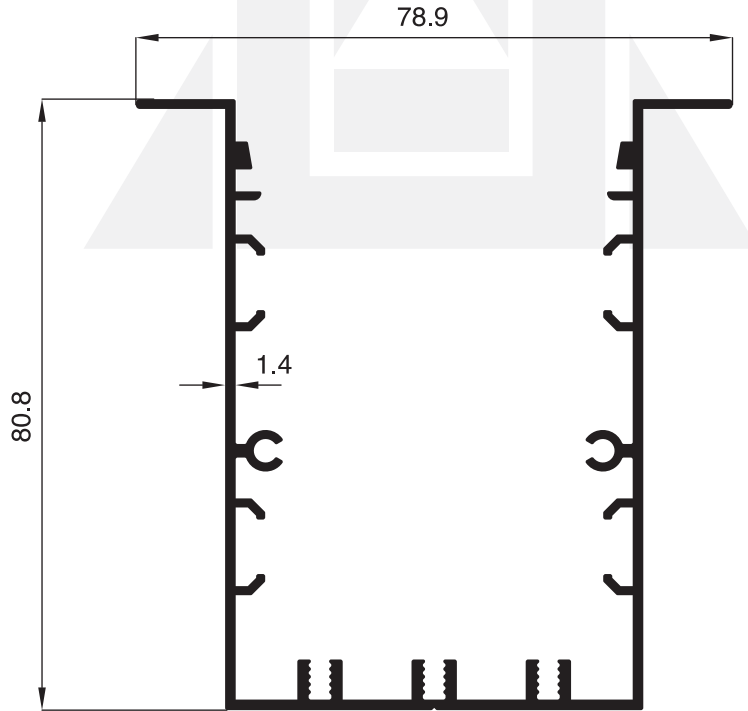

2441 - 1.300 Kg/m