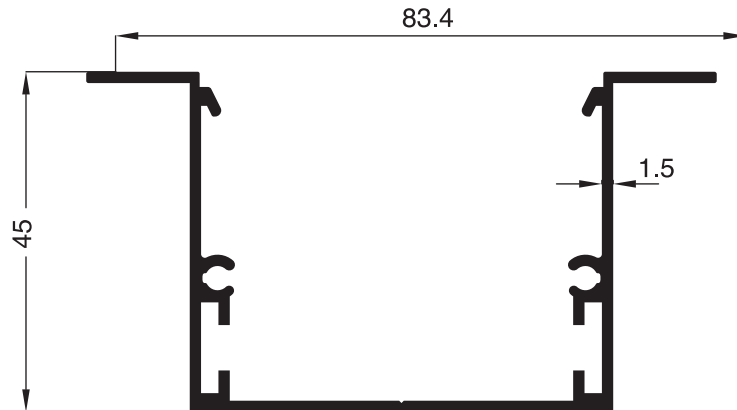

# UZUNER ALÜMİNYUM

AYDINLATMA PROFİLLERİ / LIGHTING PROFILES

2358 - 0.715 Kg/m

2364 - 0.566 Kg/m

2393 - 0.702 Kg/m

2106 - 0.840 Kg/m

2300 - 0.881 Kg/m