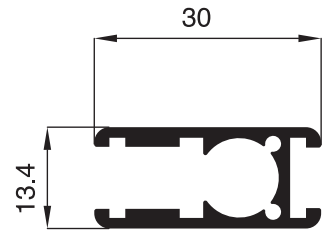

# UZUNER ALÜMİNYUM

AYDINLATMA PROFİLLERİ / LIGHTING PROFILES

1299 - 0.380 Kg/m

1165 - 0.452 Kg/m

1164 - 0.371 Kg/m

1286 - 0.112 Kg/m

1287 - 0.175 Kg/m

2343 - 0.064 Kg/m

2406 - 0.269 Kg/m

2090 - 0.475 Kg/m

2101 - 0.655 Kg/m

2348 - 0.239 Kg/m

2465 - 0.342 Kg/m

2347 - 0.159 Kg/m