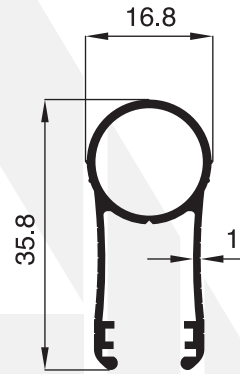

2406 - 0.269 Kg/m

2090 - 0.475 Kg/m

2101 - 0.655 Kg/m

2348 - 0.239 Kg/m

2465 - 0.342 Kg/m

2347 - 0.159 Kg/m

# UZUNER ALÜMİNYUM

AYDINLATMA PROFİLLERİ / LIGHTING PROFILES

1805 - 0.301 Kg/m

1806 - 0.409 Kg/m

2181 - 0.934 Kg/m

2135 - 0.312 Kg/m

2182 - 0.236 Kg/m

2282 - 0.617 Kg/m

# UZUNER ALÜMİNYUM

AYDINLATMA PROFİLLERİ / LIGHTING PROFILES

1284 - 0.648 Kg/m

1285 - 0.753 Kg/m

2267 - 1.180 Kg/m

2133 - 1.112 Kg/m

2281 - 1.166 Kg/m