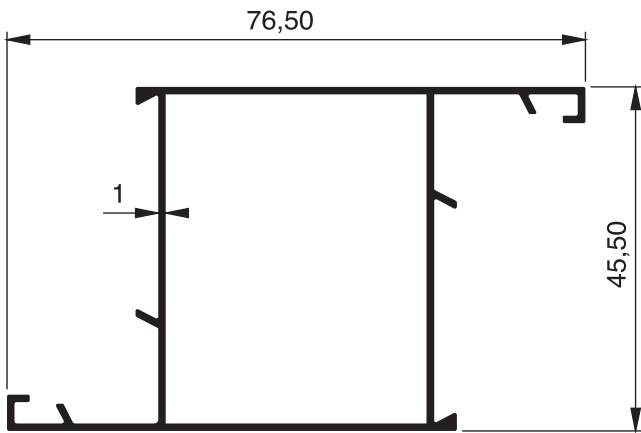

962 - 0.636 Kg/m

965 - 0.542 Kg/m

UZUNER ALÜMİNYUM

ALDOKS SERİSİ / ALDOX SERIES

968 - 1.243 Kg/m

972 - 1.267 Kg/m

971 - 1.267 Kg/m

970 - 0.992 Kg/m