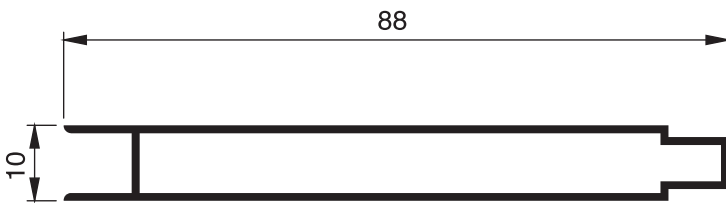

UZUNER ALÜMİNYUM

ALDOKS SERİSİ / ALDOX SERIES

966 - 0.184 Kg/m

967 - 0.188 Kg/m

973 - 1.138 Kg/m

974 - 0.622 Kg/m

969 - 0.545 Kg/m

2405 - 0.628 Kg/m