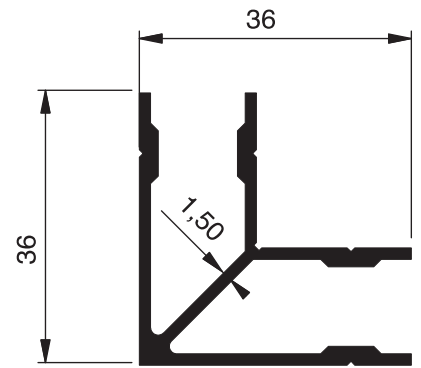

UZUNER ALÜMİNYUM

ALDOKS SERİSİ / ALDOX SERIES

966 - 0.184 Kg/m

967 - 0.188 Kg/m

973 - 1.138 Kg/m

974 - 0.622 Kg/m

969 - 0.545 Kg/m

2405 - 0.628 Kg/m