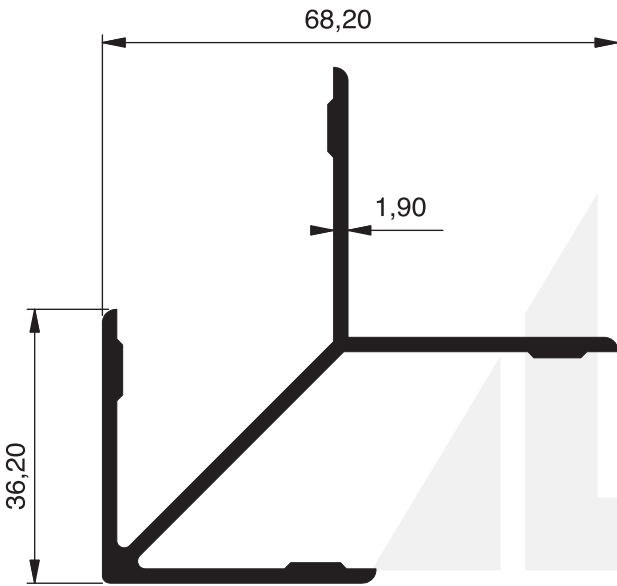

UZUNER ALÜMİNYUM

ALDOKS SERİSİ / ALDOX SERIES

966 - 0.184 Kg/m

967 - 0.188 Kg/m

973 - 1.138 Kg/m

974 - 0.622 Kg/m

969 - 0.545 Kg/m

2405 - 0.628 Kg/m