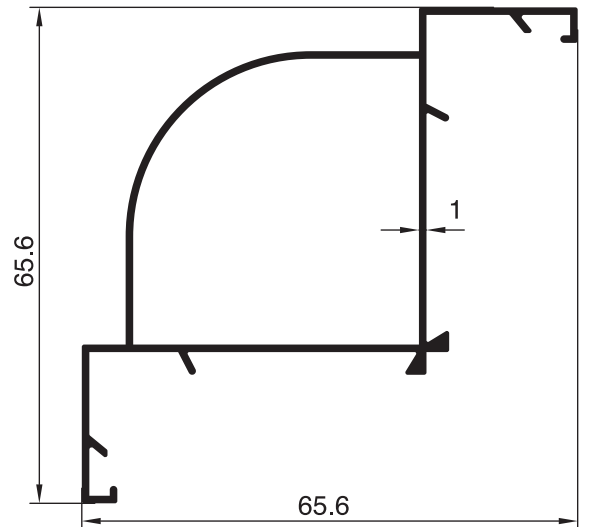

UZUNER ALÜMİNYUM

ALDOKS SERİSİ / ALDOX SERIES

966 - 0.184 Kg/m

967 - 0.188 Kg/m

973 - 1.138 Kg/m

974 - 0.622 Kg/m

969 - 0.545 Kg/m

2405 - 0.628 Kg/m