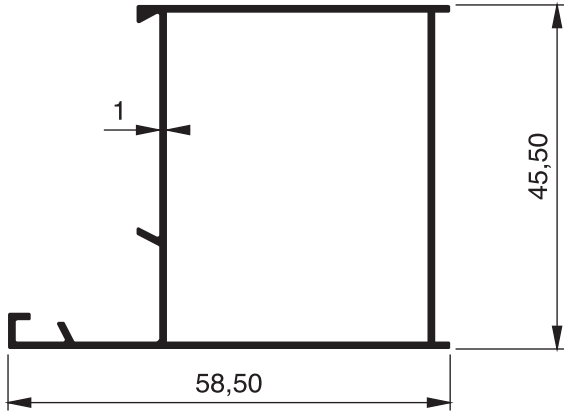

UZUNER ALÜMİNYUM

ALDOKS SERİSİ / ALDOX SERIES

960 - 0.546 Kg/m