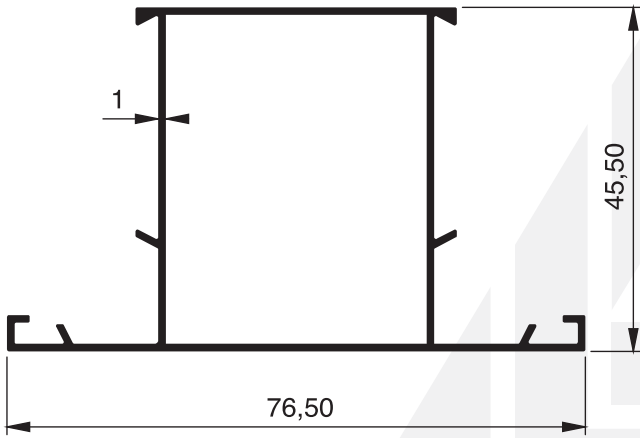

961 - 0.636 Kg/m