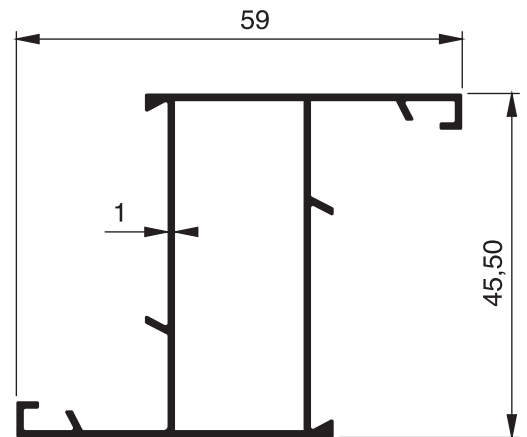

962 - 0.636 Kg/m

965 - 0.542 Kg/m

UZUNER ALÜMİNYUM

ALDOKS SERİSİ / ALDOX SERIES

968 - 1.243 Kg/m

972 - 1.267 Kg/m

971 - 1.267 Kg/m

970 - 0.992 Kg/m