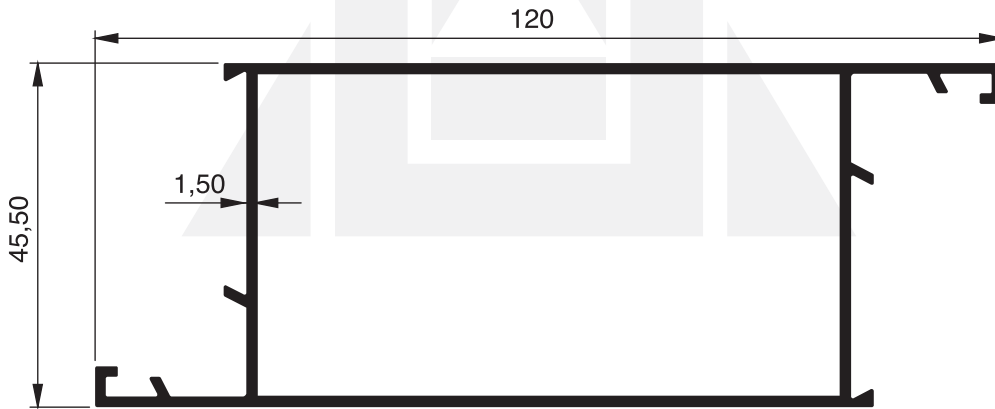

962 - 0.636 Kg/m

965 - 0.542 Kg/m

UZUNER ALÜMİNYUM

ALDOKS SERİSİ / ALDOX SERIES

968 - 1.243 Kg/m

972 - 1.267 Kg/m

971 - 1.267 Kg/m

970 - 0.992 Kg/m