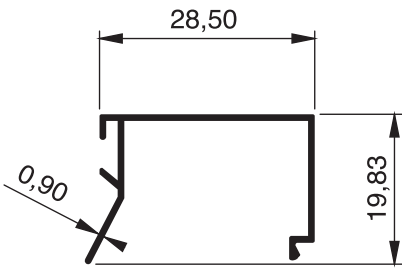

UZUNER ALÜMİNYUM

ALDOKS SERİSİ / ALDOX SERIES

966 - 0.184 Kg/m