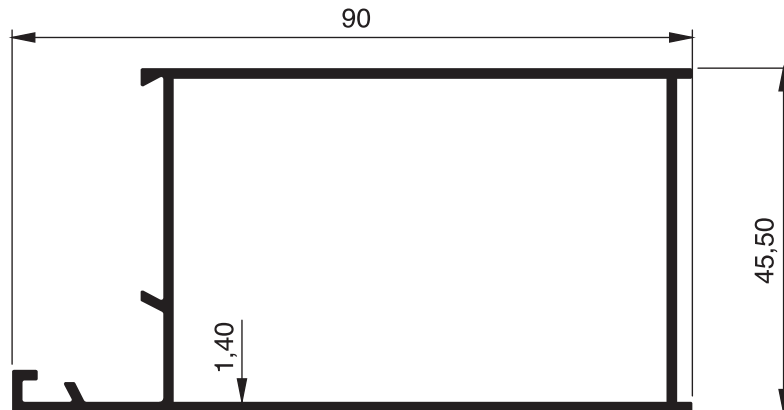

962 - 0.636 Kg/m

965 - 0.542 Kg/m

UZUNER ALÜMİNYUM

ALDOKS SERİSİ / ALDOX SERIES

968 - 1.243 Kg/m

972 - 1.267 Kg/m

971 - 1.267 Kg/m

970 - 0.992 Kg/m