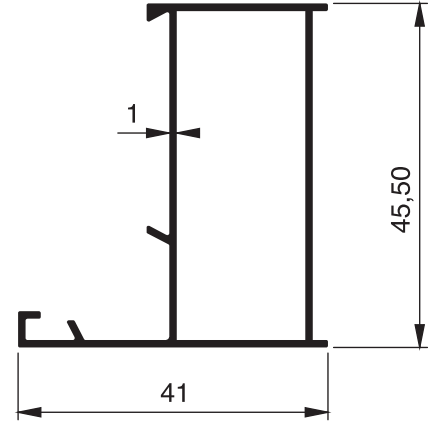

963 - 0.451 Kg/m